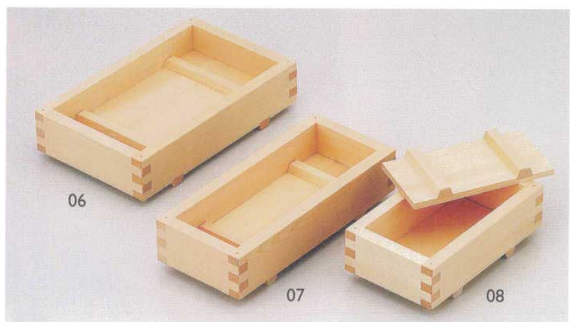

ハイセパールスプレー缶 **見積**
14-033-01 (64050) 550ml

白木・押寿司器 (5段セット) **受注**
14-033-02 (07106) **26,000円**
約39×15×H39cm/一段の内寸約21.2×12.4×H4.7cm
※一段の寸法は14-033-06(07102)と同じです。

榎・押型

| | | |
|------------------------|---------------|-------------------------------|
| 14-033-03 (06101) バツテラ | 4,700円 | 内寸約14×5.5×H5cm/外寸約20×11.5cm |
| 14-033-04 (06102) さば寿司 | 5,200円 | 内寸約18×5.5×H5cm/外寸約24×11.5cm |
| 14-033-05 (06103) 箱寿司 | 5,600円 | 内寸約15.3×7.5×H5cm/外寸約21×13.5cm |

※「箱寿司」の底は平らです。舟底(松前)型は別注製作となります。

白木・押寿司器

| | | |
|----------------------|---------------|---------------------|
| 14-033-06 (07102) 特大 | 3,300円 | 内寸約21.2×12.4×H4.7cm |
| 14-033-07 (07103) 大 | 2,400円 | 内寸約21.5×8×H4.8cm |
| 14-033-08 (07104) 中 | 2,000円 | 内寸約15.5×8×H4.7cm |