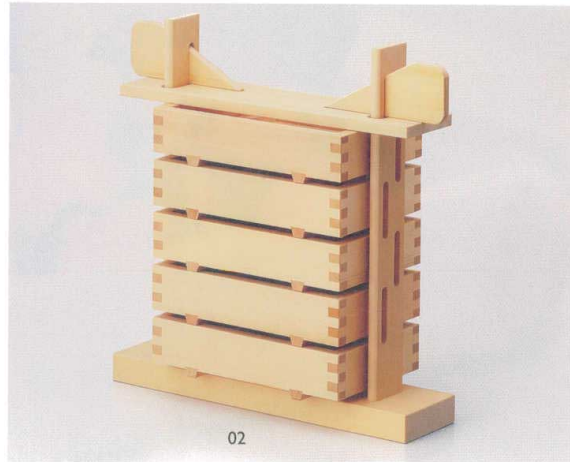

Catalogue No.
20153-33

無味無臭の食品離型油

ハイセパールスプレー缶

カッターやスライサー等の刃部の付着防止や、焼菓子やおにぎり、お寿司等物相型の離型にご利用ください。

安心
風味や外観を損ないません。

安全
NSF 3Hを取得した製品です。
(※NSF=国際衛生科学財団)

お得
業務用に嬉しいビッグサイズです。

注意：樹脂製品へのご使用の際は、あらかじめ予備試験を行ってください。

ハイセパールスプレー缶 **見積**
14-033-01 (64050) 550ml

白木・押寿司器 (5段セット) **受注**
14-033-02 (07106) **26,000円**
約39×15×H39cm/一段の内寸約21.2×12.4×H4.7cm
※一段の寸法は14-033-06(07102)と同じです。

榎・押型

| | | |
|------------------------|---------------|-------------------------------|
| 14-033-03 (06101) バツテラ | 4,700円 | 内寸約14×5.5×H5cm/外寸約20×11.5cm |
| 14-033-04 (06102) さば寿司 | 5,200円 | 内寸約18×5.5×H5cm/外寸約24×11.5cm |
| 14-033-05 (06103) 箱寿司 | 5,600円 | 内寸約15.3×7.5×H5cm/外寸約21×13.5cm |

※「箱寿司」の底は平らです。舟底(松前)型は別注製作となります。

白木・押寿司器

| | | |
|----------------------|---------------|---------------------|
| 14-033-06 (07102) 特大 | 3,300円 | 内寸約21.2×12.4×H4.7cm |
| 14-033-07 (07103) 大 | 2,400円 | 内寸約21.5×8×H4.8cm |
| 14-033-08 (07104) 中 | 2,000円 | 内寸約15.5×8×H4.7cm |