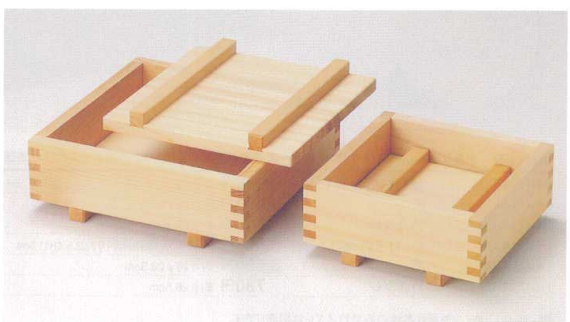

榎・京さば寿司器

| | | |
|-------------------|---------------|----------------|
| 14-033-09 (07101) | 6,500円 | 内寸約24×7.1×H6cm |
|-------------------|---------------|----------------|

白木・押寿司器(五ツ切)

| | | |
|-------------------|---------------|--------------------|
| 14-033-10 (07105) | 1,800円 | 内寸約18.2×4.2×H9.8cm |
|-------------------|---------------|--------------------|

●切り込みを入れた使い勝手のよい押寿司器です。(14-033-10)

榎・押型

| | | |
|------------------------------|---------------|-----------------|
| 14-033-11 (06104) 18cm (約4合) | 4,200円 | 内寸約15×15×H7.5cm |
| 14-033-12 (06105) 21cm (約5合) | 4,700円 | 内寸約18×18×H7.5cm |
| 14-033-13 (06106) 24cm (約6合) | 5,700円 | 内寸約21×21×H7.5cm |
| 14-033-14 (06107) 27cm (約8合) | 6,600円 | 内寸約24×24×H7.5cm |
| 14-033-15 (06108) 30cm (約1升) | 7,900円 | 内寸約27×27×H7.5cm |