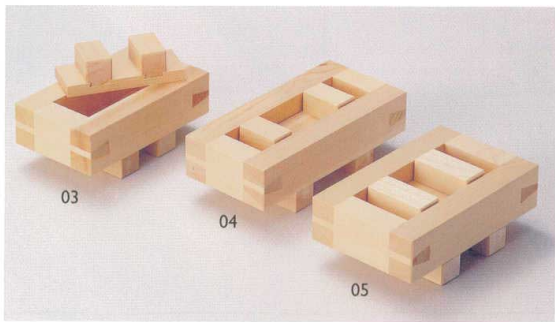

Catalogue No.
20153-33

無味無臭の食品離型油

ハイセパールスプレー缶

カッターやスライサー等の刃部の付着防止や、焼菓子やおにぎり、お寿司等物相型の離型にご利用ください。

安心
風味や外観を損ないません。

安全
NSF 3Hを取得した製品です。
(※NSF=国際衛生科学財団)

お得
業務用に嬉しいビッグサイズです。

注意：樹脂製品へのご使用の際は、あらかじめ予備試験を行ってください。

ハイセパールスプレー缶 **見積**
14-033-01 (64050) 550ml

白木・押寿司器 (5段セット) **受注**
14-033-02 (07106) **26,000円**
約39×15×H39cm/一段の内寸約21.2×12.4×H4.7cm
※一段の寸法は14-033-06(07102)と同じです。

榎・押型

| | | |
|------------------------|---------------|-------------------------------|
| 14-033-03 (06101) バツテラ | 4,700円 | 内寸約14×5.5×H5cm/外寸約20×11.5cm |
| 14-033-04 (06102) さば寿司 | 5,200円 | 内寸約18×5.5×H5cm/外寸約24×11.5cm |
| 14-033-05 (06103) 箱寿司 | 5,600円 | 内寸約15.3×7.5×H5cm/外寸約21×13.5cm |

※「箱寿司」の底は平らです。舟底(松前)型は別注製作となります。

白木・押寿司器

| | | |
|----------------------|---------------|---------------------|
| 14-033-06 (07102) 特大 | 3,300円 | 内寸約21.2×12.4×H4.7cm |
| 14-033-07 (07103) 大 | 2,400円 | 内寸約21.5×8×H4.8cm |
| 14-033-08 (07104) 中 | 2,000円 | 内寸約15.5×8×H4.7cm |