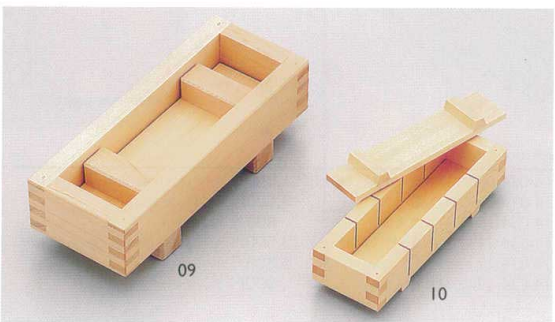

ハイセパールスプレー缶 **見積**
14-033-01 (64050) 550ml

白木・押寿司器 (5段セット) **受注**
14-033-02 (07106) **26,000円**
約39×15×H39cm/一段の内寸約21.2×12.4×H4.7cm
※一段の寸法は14-033-06(07102)と同じです。

榎・押型

| | | |
|------------------------|---------------|-------------------------------|
| 14-033-03 (06101) バツテラ | 4,700円 | 内寸約14×5.5×H5cm/外寸約20×11.5cm |
| 14-033-04 (06102) さば寿司 | 5,200円 | 内寸約18×5.5×H5cm/外寸約24×11.5cm |
| 14-033-05 (06103) 箱寿司 | 5,600円 | 内寸約15.3×7.5×H5cm/外寸約21×13.5cm |

※「箱寿司」の底は平らです。舟底(松前)型は別注製作となります。

白木・押寿司器

| | | |
|----------------------|---------------|---------------------|
| 14-033-06 (07102) 特大 | 3,300円 | 内寸約21.2×12.4×H4.7cm |
| 14-033-07 (07103) 大 | 2,400円 | 内寸約21.5×8×H4.8cm |
| 14-033-08 (07104) 中 | 2,000円 | 内寸約15.5×8×H4.7cm |