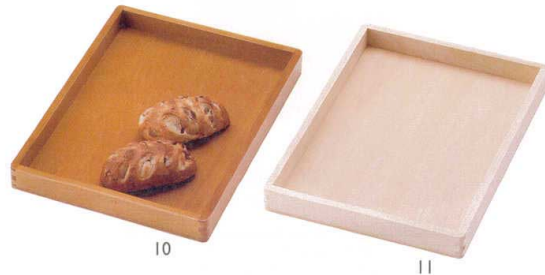

Catalogue No.  
20153-331

陳列用 木製品

デリカバット白木 アクリル蓋付  
14-331-01 (44073) 12,500円 約42×31×H10cm/内高約7.5cm

ウッディー パンボックス **受注 見積**  
14-331-02 (45040) 大 約45×60×H12.5cm  
14-331-03 (45041) 小 約30×40×H8cm  
※無塗装 ※スノコ付

傾斜タイプセット例(ザル仕様)  
14-331-04 (45056) 18,000円  
アイアンベース: 約30×34×H41cm(14-123-04参照)  
盆ザル: 約φ24.26.33cm  
※ステンレスワイヤーでザルを固定しています。

違い棚タイプセット例(ザル仕様)

14-331-05 (45057) 19,500円  
アイアンベース: 約52×52×H30cm(14-123-05参照)  
盆ザル: 約φ39.36.30cm  
※ステンレスワイヤーでザルを固定しています。

ウッディー 階段型ディスプレイ台  
14-331-06 (55317) ナチュラル 33,000円 約60×13.5×H19.5/12.5/5.5cm  
14-331-07 (55318) 古代色 33,000円 約60×13.5×H19.5/12.5/5.5cm  
※各段自由に回転します。 ※バスケット別売

ウッディー 傾斜ディスプレイスノコ(可変式) **受注 見積**  
14-331-08 (44340) 大 約90×45.5×H13/5.5cm  
14-331-09 (44342) 小 約60×31.5×H11.5/5.5cm  
※無塗装 ※盛込桶別売 ※角度が3段階に調整できます。