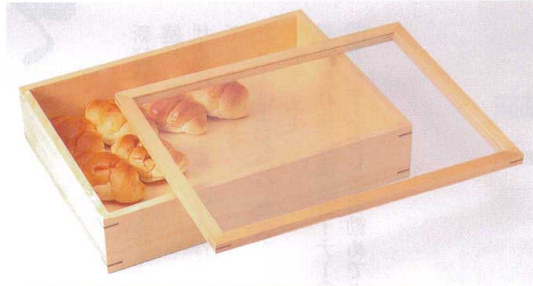

Catalogue No.  
20153-331

陳列用 木製品

デリカバット白木 アクリル蓋付  
14-331-01 (44073) 12,500円 約42×31×H10cm/内高約7.5cm

ウッディー パンボックス **受注 見積**  
14-331-02 (45040) 大 約45×60×H12.5cm  
14-331-03 (45041) 小 約30×40×H8cm  
※無塗装 ※スノコ付

傾斜タイプセット例(ザル仕様)  
14-331-04 (45056) 18,000円  
アイアンベース: 約30×34×H41cm(14-123-04参照)  
盆ザル: 約φ24.26.33cm  
※ステンレスワイヤーでザルを固定しています。

違い棚タイプセット例(ザル仕様)

14-331-05 (45057) 19,500円  
アイアンベース: 約52×52×H30cm(14-123-05参照)  
盆ザル: 約φ39.36.30cm  
※ステンレスワイヤーでザルを固定しています。

ウッディー 階段型ディスプレイ台  
14-331-06 (55317) ナチュラル 33,000円 約60×13.5×H19.5/12.5/5.5cm  
14-331-07 (55318) 古代色 33,000円 約60×13.5×H19.5/12.5/5.5cm  
※各段自由に回転します。 ※バスケット別売

ウッディー 傾斜ディスプレイスノコ(可変式) **受注 見積**  
14-331-08 (44340) 大 約90×45.5×H13/5.5cm  
14-331-09 (44342) 小 約60×31.5×H11.5/5.5cm  
※無塗装 ※盛込桶別売 ※角度が3段階に調整できます。