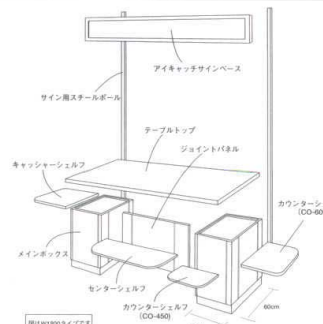

システムパーツ テーブルトップ **受注 見積**
14-336-03 (55523) CO-900 ウッディー 約90×63×3cm
14-336-04 (55525) CO-1200 ウッディー 約120×63×3cm
14-336-05 (55527) CO-1800 ウッディー 約180×63×3cm

システムパーツ センターシェルフ **受注 見積**
14-336-06 (55537) CO-300 ウッディー 約29.5×41.5×2.5cm
14-336-07 (55535) CO-900 ウッディー 約89.5×41.5×2.5cm
※棚受付

システムパーツ キャッシャーシェルフCOウッディー **受注 見積**
14-336-08 (55539) 約60×45×2.5cm
※棚受付

オプションパーツ サンプルカバー **受注 見積**
14-336-09 (55541) 大 約55×25×25(17)cm
14-336-10 (55542) 小 約40×25×25(17)cm

システムパーツ メインボックス **受注 見積**
14-336-11 (55529) COウッディー 約45×60×70cm
※取納付 ※キャスター付(φ5cm)

システムパーツ ジョイントパネル **受注 見積**
14-336-12 (55531) CO-300 ウッディー 約30×62×3cm
14-336-13 (55533) CO-900 ウッディー 約90×62×3cm

※サイン用スチールボール(約2.5×2.5×H180cm)、アイキャッチサインベース(約90/120/180×20cm)は別売です。お問合せください。

※写真は全てウッディー(ウッドブラウン)色です。