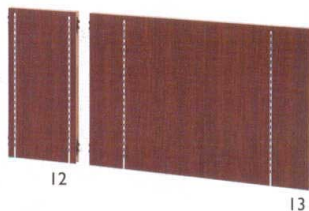

システムパーツ ジョイントパネル **受注 見積**
14-336-12 (55531) CO-300 ウッディー 約30×62×3cm
14-336-13 (55533) CO-900 ウッディー 約90×62×3cm