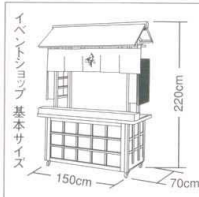

※のれんは別売  
本体約180×98×H200cm 天板約173×85cm

パネルショップひのき仕様

受注 ノック 運賃 屋内

14-341-01 (54102) 屋根/椀皮並葺 PS-1800HX	390,000円
14-341-02 (54101) 屋根/椀皮宮葺 PS-1800HY	478,000円
14-341-03 (54103) 屋根/銅板葺 PS-1800HZ	450,000円
14-341-04 (55110) パネルショップ用のれん「鮎」	27,000円
14-341-05 (55117) 木製ちょうちん(文字なし)	6,400円
14-341-06 (55114) パネルショップ専用カウンター	35,000円
14-341-07 (55113) 補強鉄板付キャスター(4ヶ組)	15,000円
14-341-08 (55116) ひのき付台 袖付	210,000円

※のれん、ちょうちん、営業中札、付台、ネタケースは別売です。  
※文字代金別途見積  
※ひのき付台の御注文の際は、ネタケースの寸法を御指定下さい。  
※縁台・積毛せん・灰皿は別売です。

イベントショップ

イベントショップ

受注 組立 運賃 屋内

14-341-13 (55142) ES-1500ED	380,000円
-----------------------------	----------

※左右収納棚・カウンター・のれん・キャスター付(φ7.5cm)

**仕様**

本体:天然木木枠・組立構造  
天板:メラミン化粧板  
カウンター:メラミン化粧板脱着式  
塗装:ウレタン古代色仕上

**特長**

組立・解体約15分、コンパクト設計、運搬・保管にも大変便利です。上部を取り外せば、大型ワゴンとしてもご利用できます。

**用途**

立食パーティー、催事物、物販店  
など多目的に使用できます。

イベントショップ

受注 組立 運賃 屋内