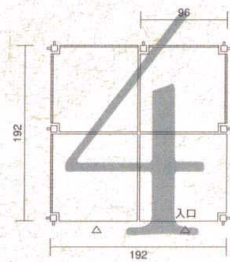

※什器は別売です。

受注 見積 搬入

町屋はうす 1.1坪仕様 本体

14-351-02 (52605)
約237×237×H205cm

※この商品は大型商品であり、納品設置が必要となりますので、運賃は別途見積りとなります。

(52606)駄菓子屋バージョン什器内容

(43171)	小上り風展示台	1台
(43242)	ザル什器 平大	1台
(43244)	ザル什器 深中	1台
(43245)	ザル什器 深小	1台
(43243)	ザル什器 深大	1台
(44050)	箱型ディスプレイ台	1台
(43195)	フック商品スタンド	1台
(43226)	櫛ディスプレイ什器	1台
(43190)	格子組み小物入れ(大)	1台
(43191)	格子組み小物入れ(小)	1台

受注 見積 搬入

町屋はうす 1.6坪仕様 本体

14-351-03 (52607)
約332×237×H255cm

※この商品は大型商品であり、納品設置が必要となりますので、運賃は別途見積りとなります。

(52608)お茶屋バージョン什器内容

(43171)	小上り風展示台	1台
(43196)	ミニはしご什器	1台
(85420)	焼酎ちよつとちやぶ台	1台
(83346)	片隅の飾り棚	1台
(43172)	飾り棚3段小物入れ付	1台
(43174)	むかしの縁台	1台
(43189)	楕圓型ミニ飾り棚(スタンド型)	1台
(43185)	格子飾り立て	1台
(43190)	格子組み小物入れ(大)	1台