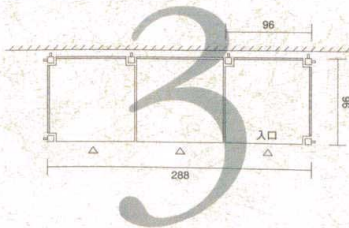

内装工事を省き、小スペースに短時間で簡単に組立の出来る
ミニショップ(インショップ)です。又、ディスプレイ品もご提供致します。
※このシリーズは組立費が別途必要となります。
※屋内用です。