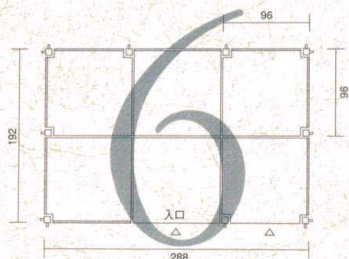

受注 見積 搬入

町屋はうす 1.6坪仕様 本体

14-351-03 (52607)
約332×237×H255cm

※この商品は大型商品であり、納品設置が必要となりますので、運賃は別途見積りとなります。

(52608)お茶屋バージョン什器内容

(43171)	小上り風展示台	1台
(43196)	ミニはしご什器	1台
(85420)	焼酎ちよつとちやぶ台	1台
(83346)	片隅の飾り棚	1台
(43172)	飾り棚3段小物入れ付	1台
(43174)	むかしの縁台	1台
(43189)	楕圓型ミニ飾り棚(スタンド型)	1台
(43185)	格子飾り立て	1台
(43190)	格子組み小物入れ(大)	1台