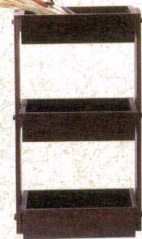

紙製品
P231-298

演出小物
P299-317

什器・備品
P318-380

サイン
P381-405

浴場用品
P406-411

ギフト
P412-418

品名索引
P422-439

番号索引
P440-449

02

飾り棚 3段小物入れつき **ノック**
14-352-01 (43172) 45,000円
約90×30×H135cm

木箱組み3段小物入 **ノック**
14-352-02 (43263) 31,000円
約70×35×H120cm

01

03

かざり棚かいだん **ノック**
14-352-03 (43181) 3尺7寸
29,500円
約74×20(49.5)×H110cm

14-352-04 (43182) 5尺3寸
39,000円
約74×20(49.5)×H160cm

壁に立てかけて使用する
タイプの階段什器です。

04

組立 運賃

枠組み風背板付什器(棚3段)
14-352-05 (43262)
90,000円
約90×45×H180cm
※棚板の角度が変えられます。

05

06

飾り棚 3段 **ノック**
14-352-06 (43173) 44,000円
約120×30×H120cm

07