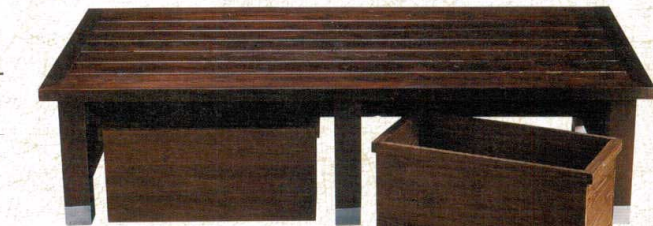

壁に立てかけて使用する
タイプの階段什器です。

04

組立 運賃

枠組み風背板付什器(棚3段)
14-352-05 (43262)
90,000円
約90×45×H180cm
※棚板の角度が変えられます。

05

06

飾り棚 3段 **ノック**
14-352-06 (43173) 44,000円
約120×30×H120cm

07

こしかけ型スリムテーブル
14-352-07 (43222)
28,500円
約90×35×H60cm
※椅子としては使えません。

高さが低めなので圧迫感がなく、
ゆったりと展示できます。

08

09

軽くて丈夫なストッカーです。

小上り風展示台 運賃

14-352-08 (43220) 小
56,000円
約90×90×H45cm

14-352-09 (43171)
85,000円
約180×90×H45cm
※ストッカー別売