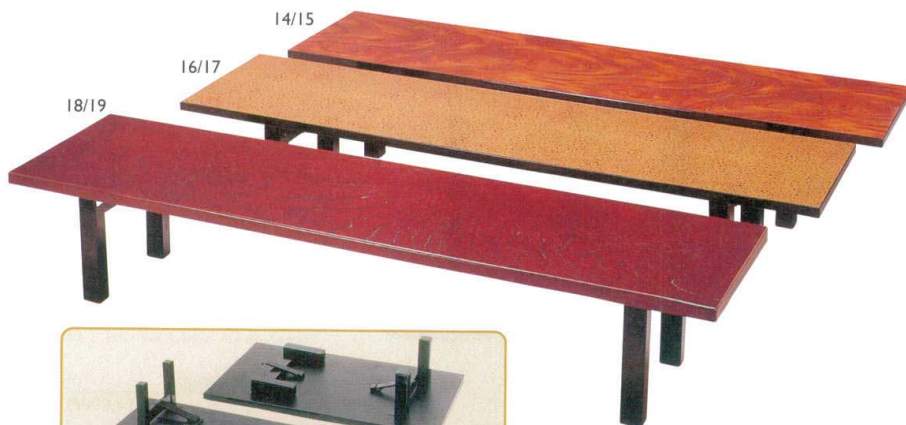

14/15

16/17

18/19

和式長机メラミンケヤキ目

14-363-14 (59215) 1.5×4尺 39,000円
約120×45×H32.5cm

14-363-15 (59216) 1.5×6尺 42,000円
約180×45×H32.5cm
※折りたたみ脚

和式長机メラミン黄堆朱

14-363-16 (59217) 1.5×4尺 36,000円
約120×45×H32.5cm

14-363-17 (59218) 1.5×6尺 39,000円
約180×45×H32.5cm
※折りたたみ脚

和式長机ケヤキ突板

14-363-18 (59219) 1.5×4尺 52,000円
約120×45×H32.5cm

14-363-19 (59220) 1.5×6尺 68,000円
約180×45×H32.5cm
※折りたたみ脚

折りたたみイメージ

調理道具
P26-42

卓上用品
P43-62

膳・盆
P63-67

木の器
P68-90

盛込
P91-114

ピュッフェ
P115-123

竹製品
P124-147

金彩・銀彩
P148-150

弁当
P151-175

小鉢・陶器
P176-194

酒の器
P195-199

そば・うどん
P200-207

鍋・コンロ
P208-225

せいろ
P226-230

紙製品
P231-298

演出小物
P299-317

什器・備品
P318-380

サイン
P381-405

浴場用品
P406-411

ギフト
P412-418

品名索引
P422-439

番号索引
P440-449