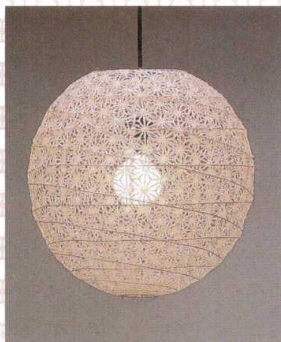

Catalogue No.
20153-367

スタンド・燭台

様み和紙 シェード(丸型)
14-367-01 (43132) 小 4,800円
約φ30cm
14-367-02 (43131) 中 6,800円
約φ45cm
14-367-03 (43130) 大 9,800円
約φ60cm

もみじ和紙 シェード(丸型)
14-367-04 (43136) 小 5,600円
約φ30cm
14-367-05 (43135) 中 6,400円
約φ40cm
14-367-06 (43134) 大 7,200円
約φ45cm

モダン和紙 花麻 シェード(丸型)
14-367-07 (43137) 白 7,200円
約φ45cm

モダン和紙 花麻 シェード(丸型)
14-367-08 (43138) 茶 7,200円
約φ45cm

※01~08は、シェードのみです。
※交換用のため灯具は含みません。
※灯具が必要な場合は1灯用と2灯用が用意できます。お問合せください。

柔らかな光が
心をなごませる。

駒よせ風 行灯 **受注 見積**
14-367-09 (53370) 雅
約70×20×H26cm
※特注サイズ承ります。
※オリジナルロゴ入れられます。