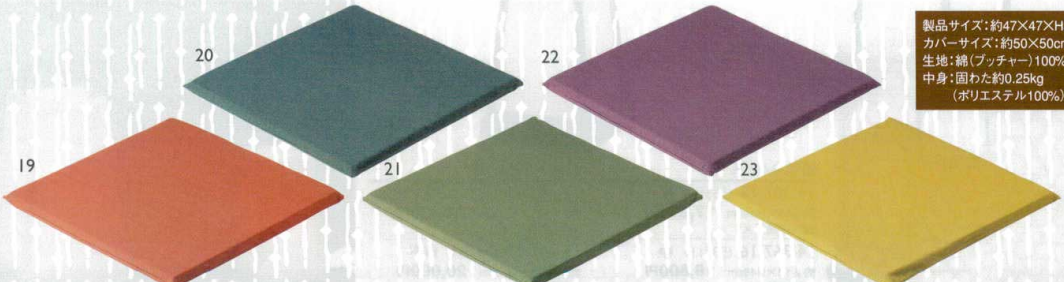

製品サイズ:約47×47×H3cm
カバーサイズ:約50×50cm
生地:綿(ブッチャー)100%
中身:固わた約0.25kg
(ポリエステル100%)

フローリング用固わたシート座布団
14-368-19 (59440) あかね **3,500円** 14-368-20 (59441) 藍ねず **3,500円** 14-368-21 (59442) 利休ねず **3,500円** 14-368-22 (59443) ぶどう **3,500円** 14-368-23 (59444) 山吹 **3,500円**