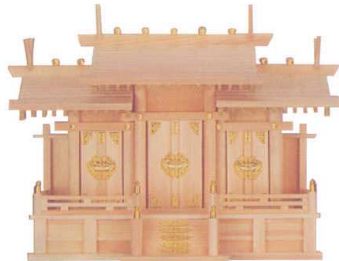

Catalogue No.
20153-373

神具

白山瓦屋根通し三社・木曾檜

14-373-01 (61380) 大
79,000円
約77×45×H25cm

14-373-02 (61381) 中
75,500円
約66×39×H22cm

屋根違い三社・ひのき

14-373-03 (61382) 大
24,000円
約73×55×H30cm

14-373-04 (61383) 中B
20,000円
約62×46×H26cm

14-373-05 (61384) 小
16,800円
約54×41×H24cm

屋根違い三社・格子戸(ひのき)

14-373-06 (61385) 大
43,000円
約73×54×H30cm

14-373-07 (61386) 中
39,500円
約63×50×H26cm

新寸屋根違い三社・新檜

14-373-08 (61387) 大
49,000円
約72×40×H25cm

14-373-09 (61388) 中
42,000円
約63×37×H22cm

新寸格子付三社・みす付 新檜

14-373-10 (61389) 大
66,000円
約72×41×H26cm

14-373-11 (61390) 中
55,000円
約63×36×H23cm

通し屋根三社・新檜

14-373-12 (61391) 中
42,000円
約59×47×H27cm

14-373-13 (61392) 小
34,800円
約53×39×H23cm

神明(檜)

14-373-14 (61302)
約39×24×H46cm
No.10中

11,500円

セトモノセット

14-373-21 (61314) 大(5寸) 3,300円

14-373-22 (61315) 中(4寸) 2,500円

14-373-23 (61316) 小(3.5寸) 2,300円

檜葉・新寸用棚板セット

14-373-15 (61342)
30,000円
約80×36×H50cm
※材質ヒバ

三宝