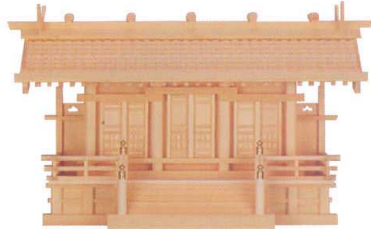

Catalogue No.
20153-373

神具

白山瓦屋根通し三社・木曾檜

14-373-01 (61380) 大
79,000円
約77×45×H25cm

14-373-02 (61381) 中
75,500円
約66×39×H22cm

屋根違い三社・ひのき

14-373-03 (61382) 大
24,000円
約73×55×H30cm

14-373-04 (61383) 中B
20,000円
約62×46×H26cm

14-373-05 (61384) 小
16,800円
約54×41×H24cm

屋根違い三社・格子戸(ひのき)

14-373-06 (61385) 大
43,000円
約73×54×H30cm

14-373-07 (61386) 中
39,500円
約63×50×H26cm

新寸屋根違い三社・新檜

14-373-08 (61387) 大
49,000円
約72×40×H25cm

14-373-09 (61388) 中
42,000円
約63×37×H22cm

新寸格子付三社・みす付 新檜

14-373-10 (61389) 大
66,000円
約72×41×H26cm

14-373-11 (61390) 中
55,000円
約63×36×H23cm

通し屋根三社・新檜

14-373-12 (61391) 中
42,000円
約59×47×H27cm

14-373-13 (61392) 小
34,800円
約53×39×H23cm

神明(檜)

14-373-14 (61302)
約39×24×H46cm
No.10中

11,500円

セトモノセット

14-373-21 (61314) 大(5寸) 3,300円

14-373-22 (61315) 中(4寸) 2,500円

14-373-23 (61316) 小(3.5寸) 2,300円

檜葉・新寸用棚板セット

14-373-15 (61342)
30,000円
約80×36×H50cm
※材質ヒバ

三宝