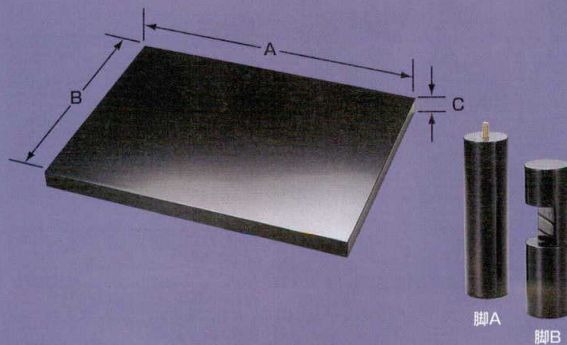

Catalogue No.  
20153-378

ベースプレート

見惚れる黒を  
華やかに生かすのが、  
演出の醍醐味。

ベースプレートセット  
14-378-01 (36510) **受注 運賃**  
1,050,000円  
※裏面は乾漆仕上げです。

ヤマコー・システム コンポートシリーズ

宴を自在に演出するためのレイアウト基本ツールです。

特殊塗装スーパーコーティング

本漆に近い深みのある黒の輝き。傷がつきにくい画期的な塗装です。

(36510)ベースプレート セット内容

パーツ板サイズと数量 サイズ:mm					付属部品サイズと数量 サイズ:mm				
	A	B	C	数量	脚A	直径	高さ	数量	
①	900	450	90	2	⑨	40	44	12	材質: M.D.F.B.、ポリ 合板 特殊軽量構造 特殊塗装 スーパーコー ティング(ポリ ウレタン系 ソフトタイプ ハードコート)
②	900	450	36	2	⑩	40	64	12	
③	900	225	36	2	⑪	40	144	12	
④	600	450	36	2	脚B				
⑤	225	450	90	2	⑫	40	134	8	
⑥	225	450	36	2	⑬	40	214	8	
⑦	225	225	90	4	計52本セット				
⑧	225	225	36	4					
計20枚セット									