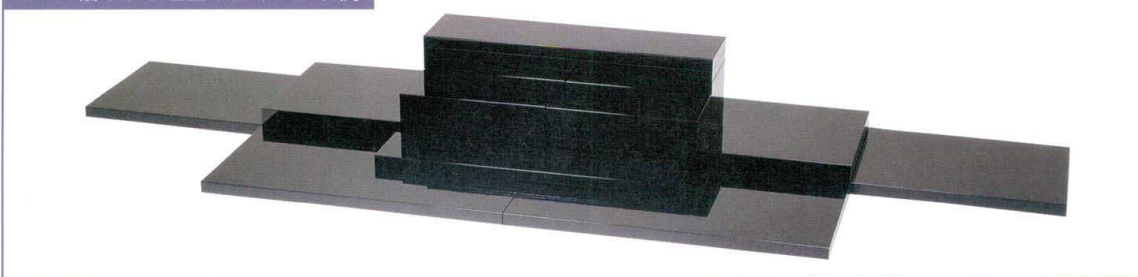

2.4m幅のひな壇型のレイアウト例