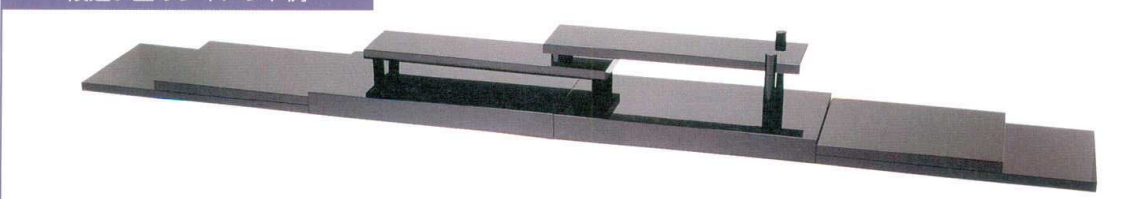

Catalogue No.

20153-379

ベースプレート組合せバリエーション

飾り物を含むレイアウト例

※御所車は、付いておりません。

ここにご紹介する”ベースプレート”のレイアウト例は、一見オーソドックスながら”ハーモニー”シリーズで初めて造形し得る物です。各パーツ板は質感があるいっぽうで軽量、また傷等のつきにくい特殊塗装・スーパーコーティングです。大膽な積み重ねレイアウトも容易に構成可能。宴会のお客さまのニーズにそったオリジナルな表現と演出を、さまざまに提案することができます。

3.6m幅の最大規模のレイアウト例

※アクリルは、付いておりません。

2.4m幅のひな壇型のレイアウト例

階段型のレイアウト例

段違い型のレイアウト例

調理道具
P26-42

卓上用品
P43-62

膳・盆
P63-67