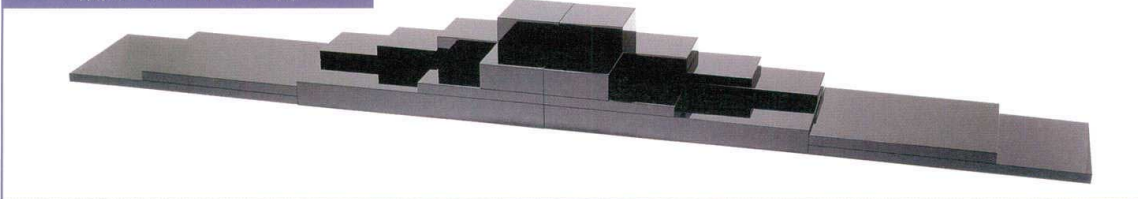

Catalogue No.

20153-379

ベースプレート組合せバリエーション

飾り物を含むレイアウト例

※御所車は、付いておりません。

ここにご紹介する”ベースプレート”のレイアウト例は、一見オーソドックスながら”ハーモニー”シリーズで初めて造形し得る物です。各パーツ板は質感があるいっぽうで軽量、また傷等のつきにくい特殊塗装・スーパーコーティングです。大膽な積み重ねレイアウトも容易に構成可能。宴会のお客さまのニーズにそったオリジナルな表現と演出を、さまざまに提案することができます。

3.6m幅の最大規模のレイアウト例

※アクリルは、付いておりません。

2.4m幅のひな壇型のレイアウト例

階段型のレイアウト例

段違い型のレイアウト例

調理道具
P26-42

卓上用品
P43-62

膳・盆
P63-67