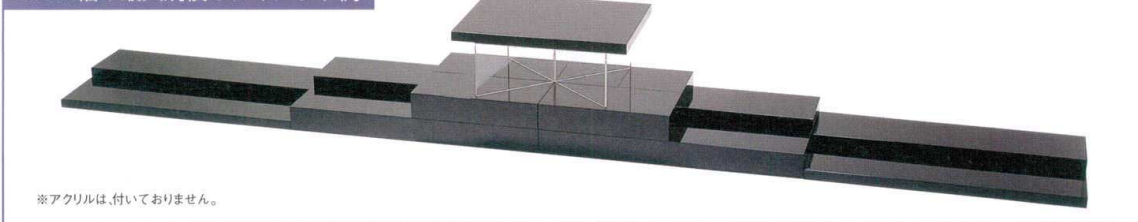

3.6m幅の最大規模のレイアウト例

※アクリルは、付いておりません。