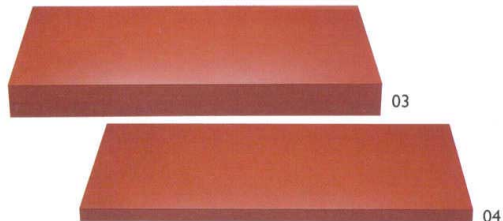

スーパーコーティング

プレートの組み合わせで新しいイメージを演出できます。
スーパーコーティングを施した木製・軽量ディスプレイプレートです。

※裏面乾漆仕上げ
※本漆に近い深みのある輝き、傷がつきにくい画期的な塗装です。

ベースプレート(黒) **受注**
14-380-01 (42037) **78,000円** 約90×45×H9cm
14-380-02 (42035) **73,000円** 約90×45×H3.6cm