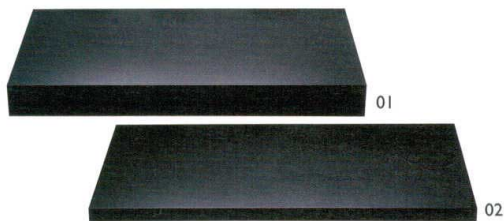

スーパーコーティング

プレートの組み合わせで新しいイメージを演出できます。
スーパーコーティングを施した木製・軽量ディスプレイプレートです。

※裏面乾漆仕上げ
※本漆に近い深みのある輝き、傷がつきにくい画期的な塗装です。

ベースプレート(黒) **受注**
14-380-01 (42037) **78,000円** 約90×45×H9cm
14-380-02 (42035) **73,000円** 約90×45×H3.6cm