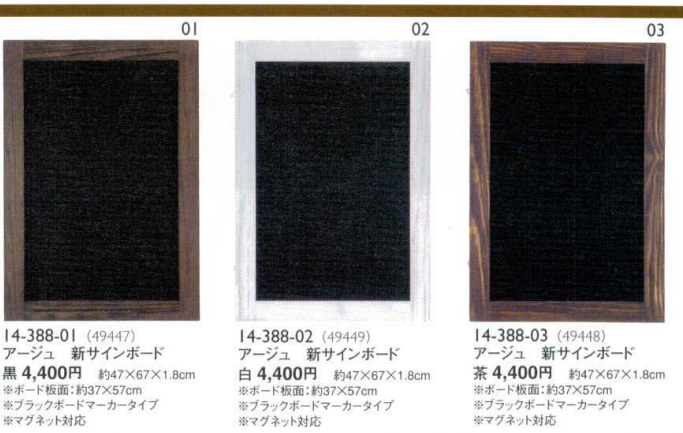

MESSAGE BOARD

木枠仕様のメッセージボードです。
業態を選ばずお使い頂けます。
壁掛け用金具付。

14-388-01 (49447)
アージュ 新サインボード
黒 4,400円 約47×67×1.8cm
※ボード板面:約37×57cm
※ブラックボードマーカータイプ
※マグネット対応

14-388-02 (49449)
アージュ 新サインボード
白 4,400円 約47×67×1.8cm
※ボード板面:約37×57cm
※ブラックボードマーカータイプ
※マグネット対応

14-388-03 (49448)
アージュ 新サインボード
茶 4,400円 約47×67×1.8cm
※ボード板面:約37×57cm
※ブラックボードマーカータイプ
※マグネット対応

14-388-04 (59262)
ブラックボード
マーカータイプ 8,800円
約48.5×63.5×2cm
※ボード板面:約42.5×57.5cm
※マグネット対応

14-388-05 (59462)
ホワイトボード
マーカータイプ 8,800円
約48.5×63.5×2cm
※ボード板面:約42.5×57.5cm
※マグネット対応