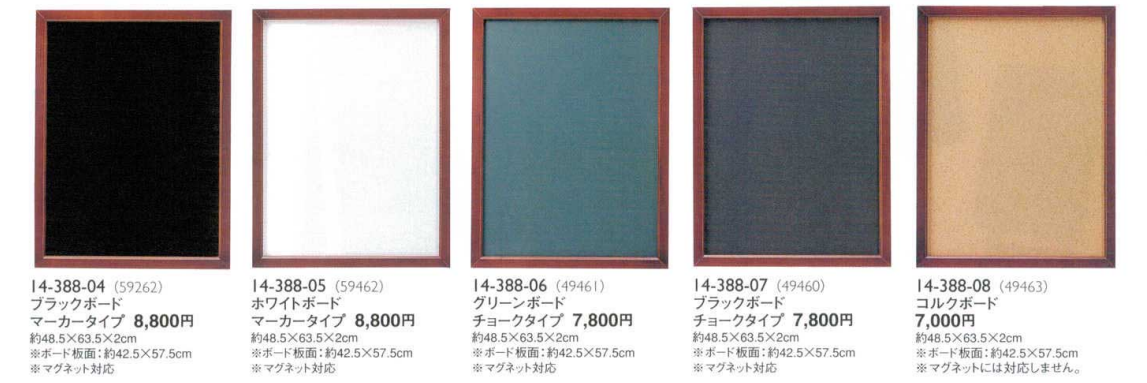

MESSAGE BOARD

木枠仕様のメッセージボードです。
業態を選ばずお使い頂けます。
壁掛け用金具付。

14-388-01 (49447)
アージュ 新サインボード
黒 4,400円 約47×67×1.8cm
※ボード板面:約37×57cm
※ブラックボードマーカータイプ
※マグネット対応

14-388-02 (49449)
アージュ 新サインボード
白 4,400円 約47×67×1.8cm
※ボード板面:約37×57cm
※ブラックボードマーカータイプ
※マグネット対応

14-388-03 (49448)
アージュ 新サインボード
茶 4,400円 約47×67×1.8cm
※ボード板面:約37×57cm
※ブラックボードマーカータイプ
※マグネット対応

14-388-04 (59262)
ブラックボード
マーカータイプ 8,800円
約48.5×63.5×2cm
※ボード板面:約42.5×57.5cm
※マグネット対応

14-388-05 (59462)
ホワイトボード
マーカータイプ 8,800円
約48.5×63.5×2cm
※ボード板面:約42.5×57.5cm
※マグネット対応

14-388-06 (49461)
グリーンボード
チョークタイプ 7,800円
約48.5×63.5×2cm
※ボード板面:約42.5×57.5cm
※マグネット対応

14-388-07 (49460)
ブラックボード
チョークタイプ 7,800円
約48.5×63.5×2cm
※ボード板面:約42.5×57.5cm
※マグネット対応

14-388-08 (49463)
コルクボード
7,000円
約48.5×63.5×2cm
※ボード板面:約42.5×57.5cm
※マグネットには対応しません。