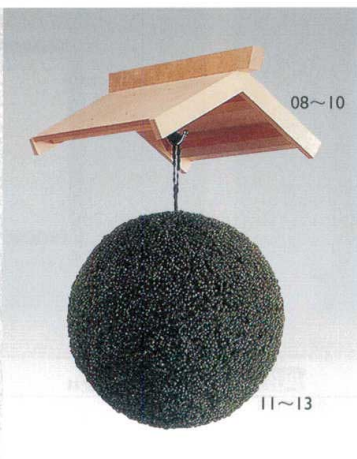

招きかんばん 飛騨 組立 屋内
14-395-03 (51103) **120,000円**
約57×57×H137cm
アクリル面サイズ(約17.6×35cm)
60W白熱灯×1/アジャスター付
※名入代別途

※写真文字は参考です。

丸太足 案内看板
14-395-04 (43285) **25,000円**
約33×30×H103cm
板サイズ 約25×75cm
※名入代別途
※写真文字は参考です。

招きかんばん ニュー元禄 受注 組立 屋内
14-395-05 (53103) **132,000円**
約52×52×H148cm アクリル面サイズ(約21×72cm)
キャスター付(約φ5cm) 蛍光灯30W×2
※名入代別途

※写真文字は参考です。

招きかんばん 飛鳥 受注 屋内
14-395-06 (53101) **129,000円**
約62.5×52.5×H127.5cm 蛍光灯20W×2
アクリルサイズ(約35.5×21.4×H50.5cm)
キャスター付(約φ5cm)
※名入代別途

招きかんばん 平安 受注 屋内
14-395-07 (53102) **75,000円**
約42.5×30.3×H82.5cm
蛍光灯10W×1
アクリルサイズ(約18(30)×45cm)
※名入代別途

受注 見積
杉玉用笠(白木)
14-395-08 (58110)
約30×37×H14cm
※30cm玉用

14-395-09 (58111)
約45×52×H18.5cm
※45cm玉用

14-395-10 (58112)
約70×77×H28cm
※60cm玉用