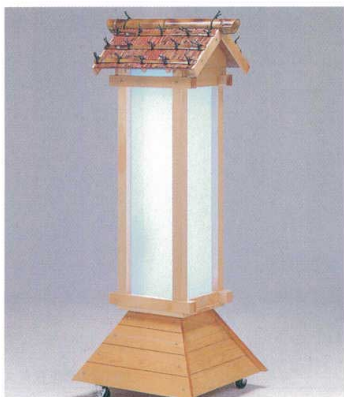

Catalogue No.
20153-395

招き看板

招きかんばん 美濃 組立 屋内
14-395-01 (51101) **90,000円**
約60×49×H117cm
アクリル面サイズ(約46×52cm)
40W白熱灯×1/アジャスター付
※名入代別途

招きかんばん 木曾 組立 屋内
14-395-02 (51102) **125,000円**
約54×64×H143cm
アクリル面サイズ(約33×48cm)(17×48cm)
60W白熱灯×1/アジャスター付
※名入代別途

招きかんばん 飛騨 組立 屋内
14-395-03 (51103) **120,000円**
約57×57×H137cm
アクリル面サイズ(約17.6×35cm)
60W白熱灯×1/アジャスター付
※名入代別途

※写真文字は参考です。

丸太足 案内看板
14-395-04 (43285) **25,000円**
約33×30×H103cm
板サイズ 約25×75cm
※名入代別途
※写真文字は参考です。

招きかんばん ニュー元禄 受注 組立 屋内
14-395-05 (53103) **132,000円**
約52×52×H148cm アクリル面サイズ(約21×72cm)
キャスター付(約φ5cm) 蛍光灯30W×2
※名入代別途

※写真文字は参考です。

招きかんばん 飛鳥 受注 屋内
14-395-06 (53101) **129,000円**
約62.5×52.5×H127.5cm 蛍光灯20W×2
アクリルサイズ(約35.5×21.4×H50.5cm)
キャスター付(約φ5cm)
※名入代別途