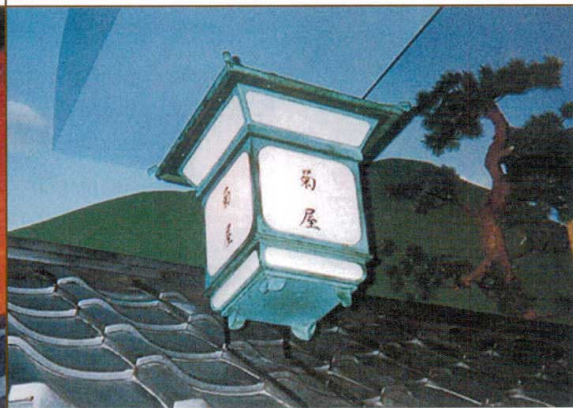

14-398-03 ●サイズ:約150×80×11.5cm ●材質:桧(せん)
●仕上げ:ウレタン塗装クリア仕上げ ●文字:指定ロゴ、アクリル
※緑銅風屋根付

14-398-05 ●サイズ:約45×45×H60cm ●材質:真鍮 ●仕上げ:ウレタン塗装
●文字:指定ロゴ、アクリル ※取付用金具もご用意できます。