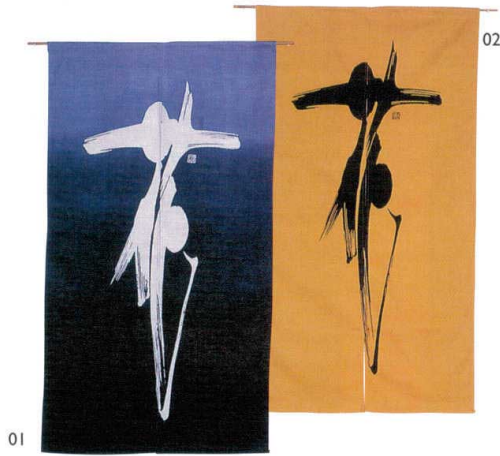

Catalogue No.
20153-400

- 調理道具 P26-42
- 卓上用品 P43-62
- 膳・盆 P63-67
- 木の器 P68-90
- 盛込 P91-114
- ビュツフェ P115-123
- 竹製品 P124-147
- 金彩・銀彩 P148-150
- 弁当 P151-175
- 小鉢・陶器 P176-194
- 酒の器 P195-199
- そば・うどん P200-207
- 鍋・コンロ P208-225
- せいろ P226-230
- 紙製品 P231-298
- 演出小物 P299-317
- 什器・備品 P318-380
- サイン** P381-405
- 浴場用品 P406-411
- ギフト P412-418
- 品名索引 P422-439
- 番号索引 P440-449

のれん 花
14-400-01 (59378) 紺 20,000円 約85×150cm
14-400-02 (59379) 金茶 19,000円 約85×150cm
※綿100%

のれん 傘
14-400-03 (59320) 赤 17,500円 約85×150cm
※綿100%

のれん 月うさぎ
14-400-04 (56299) 18,000円 約85×150cm
※綿100% (ブッチャー)

のれん だるま
14-400-05 (56086) えんじ 9,600円 約85×140cm
※綿100%

生起り地のれん ひょうたんからこま
14-400-06 (56274) 金茶 10,000円 約85×135cm
14-400-07 (56273) 紫 10,000円 約85×135cm
※アクリル60%・麻30%・毛10%

08	09	10	11	12	13	14	15	16	17	18	19	20	21	22
<p>のれん 青海波</p> <p>14-400-08 (56088) 黒 11,500円 約170×25cm</p> <p>14-400-09 (56089) さんご 11,500円 約170×25cm</p> <p>14-400-10 (56090) 利久 11,500円 約170×25cm</p> <p>14-400-11 (56091) 黒 15,300円 約170×45cm</p> <p>14-400-12 (56092) さんご 15,300円 約170×45cm</p> <p>14-400-13 (56093) 利久 15,300円 約170×45cm</p> <p>14-400-14 (56094) 黒 5,800円 約85×25cm</p> <p>14-400-15 (56095) さんご 5,800円 約85×25cm</p> <p>14-400-16 (56096) 利久 5,800円 約85×25cm</p> <p>14-400-17 (56097) 黒 7,700円 約85×45cm</p> <p>14-400-18 (56098) さんご 7,700円 約85×45cm</p> <p>14-400-19 (56099) 利久 7,700円 約85×45cm</p> <p>14-400-20 (56100) 黒 11,600円 約85×90cm</p> <p>14-400-21 (56105) さんご 11,600円 約85×90cm</p> <p>14-400-22 (56106) 利久 11,600円 約85×90cm</p> <p>※綿100%</p>														