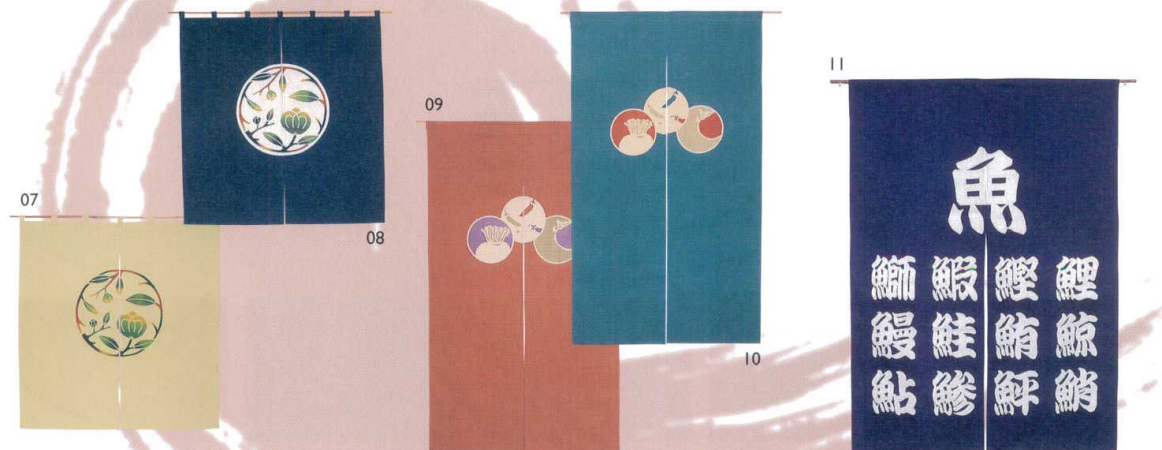

Catalogue No.
20153-401

のれん ようこそ
14-401-01 (56078) 白 15,300円 約85×150cm
14-401-02 (56079) 紺 15,300円 約85×150cm
※綿100%

のれん いらっやいませ
14-401-03 (59327) 白 9,500円 約85×140cm
14-401-04 (59326) 紺 9,500円 約85×140cm
※綿100%

のれん 福助
14-401-05 (59377) 白 9,700円 約85×140cm
14-401-06 (59376) 紺 9,700円 約85×140cm
※綿100%

のれん 茶の実
14-401-07 (56081) 利休 13,000円 約85×90cm
14-401-08 (56080) 鉄紺 13,000円 約85×90cm
※綿100%

のれん 京やさい
14-401-09 (56082) 橙 17,500円 約85×150cm
14-401-10 (56083) 鉄紺 17,500円 約85×150cm
※綿100%

のれん 魚文字
14-401-11 (59328) 8,300円
約85×120cm
※綿100%

竹柄のれん
14-401-12 (59301) 9,700円 約170×20cm
14-401-13 (59303) 13,500円 約170×45cm
14-401-14 (59306) 4,800円 約85×20cm
14-401-15 (59302) 6,700円 約85×45cm
14-401-16 (59307) 9,000円 約85×75cm
※綿100%