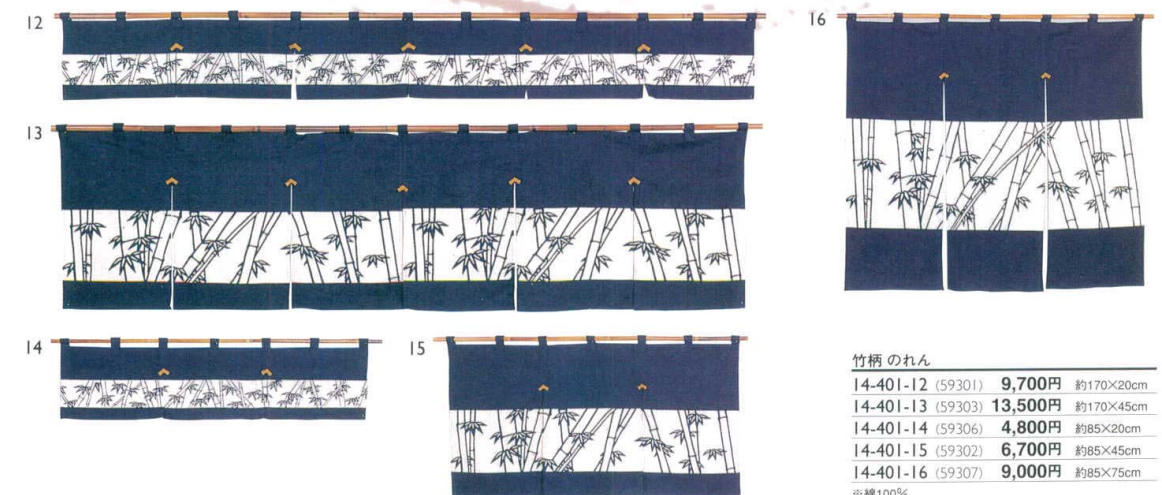

Catalogue No.
20153-401

のれん ようこそ
14-401-01 (56078) 白 15,300円 約85×150cm
14-401-02 (56079) 紺 15,300円 約85×150cm
※綿100%

のれん いらっやいませ
14-401-03 (59327) 白 9,500円 約85×140cm
14-401-04 (59326) 紺 9,500円 約85×140cm
※綿100%

のれん 福助
14-401-05 (59377) 白 9,700円 約85×140cm
14-401-06 (59376) 紺 9,700円 約85×140cm
※綿100%

のれん 茶の実
14-401-07 (56081) 利休 13,000円 約85×90cm
14-401-08 (56080) 鉄紺 13,000円 約85×90cm
※綿100%

のれん 京やさい
14-401-09 (56082) 橙 17,500円 約85×150cm
14-401-10 (56083) 鉄紺 17,500円 約85×150cm
※綿100%

のれん 魚文字
14-401-11 (59328) 8,300円
約85×120cm
※綿100%

竹柄のれん
14-401-12 (59301) 9,700円 約170×20cm
14-401-13 (59303) 13,500円 約170×45cm
14-401-14 (59306) 4,800円 約85×20cm
14-401-15 (59302) 6,700円 約85×45cm
14-401-16 (59307) 9,000円 約85×75cm
※綿100%