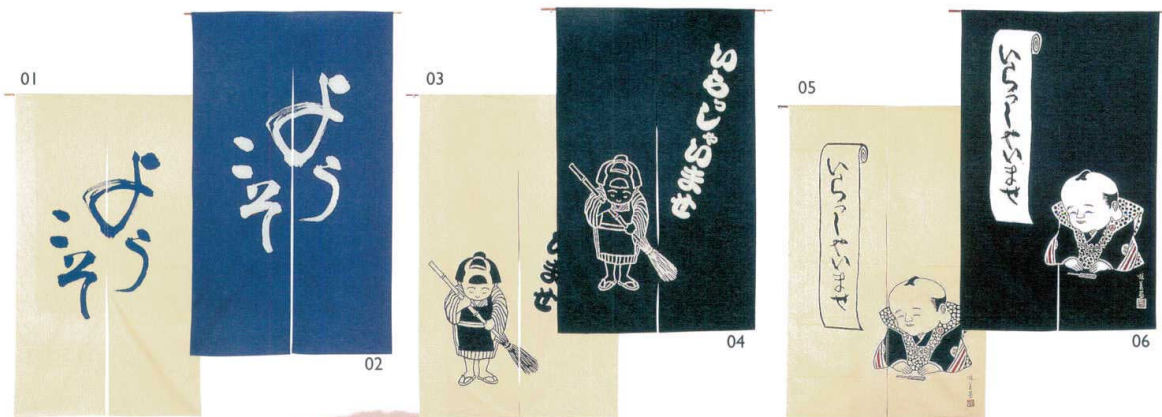

Catalogue No.
20153-401

のれん ようこそ
14-401-01 (56078) 白 15,300円 約85×150cm
14-401-02 (56079) 紺 15,300円 約85×150cm
※綿100%

のれん いらっやいませ
14-401-03 (59327) 白 9,500円 約85×140cm
14-401-04 (59326) 紺 9,500円 約85×140cm
※綿100%

のれん 福助
14-401-05 (59377) 白 9,700円 約85×140cm
14-401-06 (59376) 紺 9,700円 約85×140cm
※綿100%

のれん 茶の実
14-401-07 (56081) 利休 13,000円 約85×90cm
14-401-08 (56080) 鉄紺 13,000円 約85×90cm
※綿100%

のれん 京やさい
14-401-09 (56082) 橙 17,500円 約85×150cm
14-401-10 (56083) 鉄紺 17,500円 約85×150cm
※綿100%