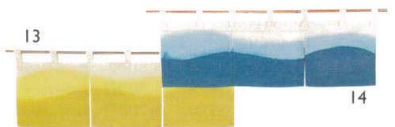

のれん 見返り美人
14-402-06 (56277) 約85×150cm **8,000円**
※綿とレーヨン混紡

- 粋 無地ののれん
- | | | |
|------------------------|-----------|---------------|
| 14-402-01 (56278) 紺 | 約90×150cm | 7,200円 |
| 14-402-02 (56279) えんじ | 約90×150cm | 7,200円 |
| 14-402-03 (56280) ぶどう | 約90×150cm | 7,200円 |
| 14-402-04 (56281) 利休ねず | 約90×150cm | 7,200円 |
| 14-402-05 (56282) あかね | 約90×150cm | 7,200円 |
- ※綿100% (ブッチャー)
※色は下の写真(01~05)よりお選びください。

染のれん 花にうさぎ
14-402-07 (56275) 約85×90cm **11,500円**
※綿100%(ブッチャー)

染のれん 花にうさぎ
14-402-08 (56276) 約85×45cm **7,700円**
※綿100%(ブッチャー)

粋 無地ののれん 約90×150cm ※綿100% (ブッチャー) ※色は下の写真(01~05)よりお選びください。

のれん 山なみ
14-402-09 (56071) 金茶 **15,300円**
約85×150cm
14-402-10 (56070) 紺 **15,300円**
約85×150cm
※綿100%

のれん 山なみ
14-402-11 (56073) 金茶 **11,500円**
約85×90cm
14-402-12 (56072) 紺 **11,500円**
約85×90cm
※綿100%

のれん 山なみ
14-402-13 (56077) 金茶 **5,800円**
約85×25cm
14-402-14 (56076) 紺 **5,800円**
約85×25cm
※綿100%

のれん 山なみ
14-402-15 (56075) 金茶 **7,700円**
約85×45cm
14-402-16 (56074) 紺 **7,700円**
約85×45cm
※綿100%