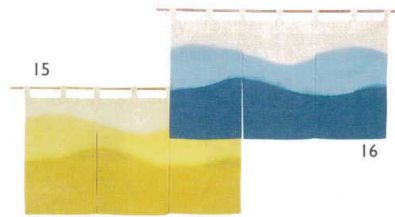

のれん 見返り美人
14-402-06 (56277) 約85×150cm **8,000円**
※綿とレーヨン混紡

- 粋 無地ののれん
- | | | |
|------------------------|-----------|---------------|
| 14-402-01 (56278) 紺 | 約90×150cm | 7,200円 |
| 14-402-02 (56279) えんじ | 約90×150cm | 7,200円 |
| 14-402-03 (56280) ぶどう | 約90×150cm | 7,200円 |
| 14-402-04 (56281) 利休ねず | 約90×150cm | 7,200円 |
| 14-402-05 (56282) あかね | 約90×150cm | 7,200円 |
- ※綿100% (ブッチャー)
※色は下の写真(01~05)よりお選びください。

染のれん 花にうさぎ
14-402-07 (56275) 約85×90cm **11,500円**
※綿100%(ブッチャー)

染のれん 花にうさぎ
14-402-08 (56276) 約85×45cm **7,700円**
※綿100%(ブッチャー)

粋 無地ののれん 約90×150cm ※綿100% (ブッチャー) ※色は下の写真(01~05)よりお選びください。

のれん 山なみ
14-402-09 (56071) 金茶 **15,300円**
約85×150cm
14-402-10 (56070) 紺 **15,300円**
約85×150cm
※綿100%

のれん 山なみ
14-402-11 (56073) 金茶 **11,500円**
約85×90cm
14-402-12 (56072) 紺 **11,500円**
約85×90cm
※綿100%

のれん 山なみ
14-402-13 (56077) 金茶 **5,800円**
約85×25cm
14-402-14 (56076) 紺 **5,800円**
約85×25cm
※綿100%

のれん 山なみ
14-402-15 (56075) 金茶 **7,700円**
約85×45cm
14-402-16 (56074) 紺 **7,700円**
約85×45cm
※綿100%