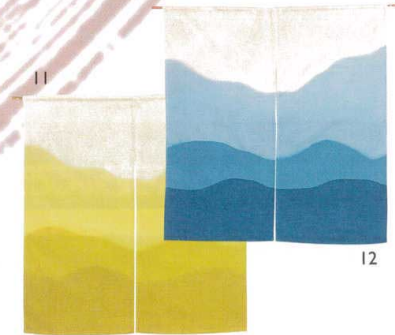

のれん 見返り美人
14-402-06 (56277) 約85×150cm **8,000円**
※綿とレーヨン混紡

- 粋 無地ののれん
- | | | |
|------------------------|-----------|---------------|
| 14-402-01 (56278) 紺 | 約90×150cm | 7,200円 |
| 14-402-02 (56279) えんじ | 約90×150cm | 7,200円 |
| 14-402-03 (56280) ぶどう | 約90×150cm | 7,200円 |
| 14-402-04 (56281) 利休ねず | 約90×150cm | 7,200円 |
| 14-402-05 (56282) あかね | 約90×150cm | 7,200円 |
- ※綿100% (ブッチャー)
※色は下の写真(01~05)よりお選びください。

染のれん 花にうさぎ
14-402-07 (56275) 約85×90cm **11,500円**
※綿100%(ブッチャー)

染のれん 花にうさぎ
14-402-08 (56276) 約85×45cm **7,700円**
※綿100%(ブッチャー)

粋 無地ののれん 約90×150cm ※綿100% (ブッチャー) ※色は下の写真(01~05)よりお選びください。

のれん 山なみ
14-402-09 (56071) 金茶 **15,300円**
約85×150cm
14-402-10 (56070) 紺 **15,300円**
約85×150cm
※綿100%

のれん 山なみ
14-402-11 (56073) 金茶 **11,500円**
約85×90cm
14-402-12 (56072) 紺 **11,500円**
約85×90cm
※綿100%

のれん 山なみ
14-402-13 (56077) 金茶 **5,800円**
約85×25cm
14-402-14 (56076) 紺 **5,800円**
約85×25cm
※綿100%

のれん 山なみ
14-402-15 (56075) 金茶 **7,700円**
約85×45cm
14-402-16 (56074) 紺 **7,700円**
約85×45cm
※綿100%