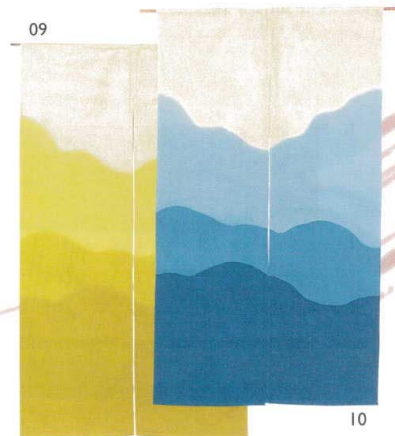

のれん 見返り美人
14-402-06 (56277) 約85×150cm **8,000円**
※綿とレーヨン混紡

- 粋 無地ののれん
- | | | |
|------------------------|-----------|---------------|
| 14-402-01 (56278) 紺 | 約90×150cm | 7,200円 |
| 14-402-02 (56279) えんじ | 約90×150cm | 7,200円 |
| 14-402-03 (56280) ぶどう | 約90×150cm | 7,200円 |
| 14-402-04 (56281) 利休ねず | 約90×150cm | 7,200円 |
| 14-402-05 (56282) あかね | 約90×150cm | 7,200円 |
- ※綿100% (ブッチャー)
※色は下の写真(01~05)よりお選びください。

染のれん 花にうさぎ
14-402-07 (56275) 約85×90cm **11,500円**
※綿100%(ブッチャー)

染のれん 花にうさぎ
14-402-08 (56276) 約85×45cm **7,700円**
※綿100%(ブッチャー)

粋 無地ののれん 約90×150cm ※綿100% (ブッチャー) ※色は下の写真(01~05)よりお選びください。

のれん 山なみ
14-402-09 (56071) 金茶 **15,300円**
約85×150cm
14-402-10 (56070) 紺 **15,300円**
約85×150cm
※綿100%