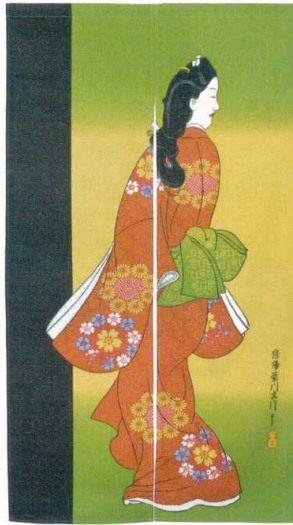

のれん 見返り美人
14-402-06 (56277) 約85×150cm **8,000円**
※綿とレーヨン混紡

- 粋 無地ののれん
- | | | |
|------------------------|-----------|---------------|
| 14-402-01 (56278) 紺 | 約90×150cm | 7,200円 |
| 14-402-02 (56279) えんじ | 約90×150cm | 7,200円 |
| 14-402-03 (56280) ぶどう | 約90×150cm | 7,200円 |
| 14-402-04 (56281) 利休ねず | 約90×150cm | 7,200円 |
| 14-402-05 (56282) あかね | 約90×150cm | 7,200円 |
- ※綿100% (ブッチャー)
※色は下の写真(01~05)よりお選びください。

染のれん 花にうさぎ
14-402-07 (56275) 約85×90cm **11,500円**
※綿100%(ブッチャー)

染のれん 花にうさぎ
14-402-08 (56276) 約85×45cm **7,700円**
※綿100%(ブッチャー)

粋 無地ののれん 約90×150cm ※綿100% (ブッチャー) ※色は下の写真(01~05)よりお選びください。

のれん 山なみ
14-402-09 (56071) 金茶 **15,300円**
約85×150cm
14-402-10 (56070) 紺 **15,300円**
約85×150cm
※綿100%