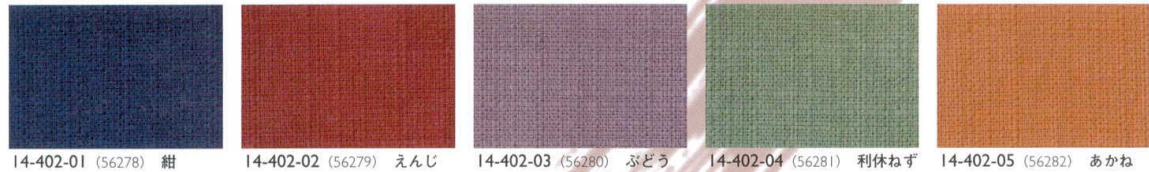

のれん 見返り美人
14-402-06 (56277) 約85×150cm **8,000円**
※綿とレーヨン混紡

- 粋 無地ののれん
- | | | |
|------------------------|-----------|---------------|
| 14-402-01 (56278) 紺 | 約90×150cm | 7,200円 |
| 14-402-02 (56279) えんじ | 約90×150cm | 7,200円 |
| 14-402-03 (56280) ぶどう | 約90×150cm | 7,200円 |
| 14-402-04 (56281) 利休ねず | 約90×150cm | 7,200円 |
| 14-402-05 (56282) あかね | 約90×150cm | 7,200円 |
- ※綿100% (ブッチャー)
※色は下の写真(01~05)よりお選びください。

染のれん 花にうさぎ
14-402-07 (56275) 約85×90cm **11,500円**
※綿100%(ブッチャー)

染のれん 花にうさぎ
14-402-08 (56276) 約85×45cm **7,700円**
※綿100%(ブッチャー)

粋 無地ののれん 約90×150cm ※綿100% (ブッチャー) ※色は下の写真(01~05)よりお選びください。

のれん 山なみ
14-402-09 (56071) 金茶 **15,300円**
約85×150cm
14-402-10 (56070) 紺 **15,300円**
約85×150cm
※綿100%