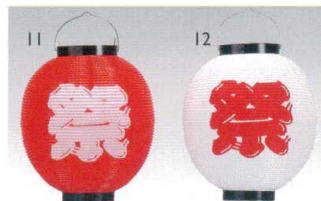

ビニール提灯9寸長(赤)  
14-405-05 (57361)  
2,150円  
約φ25×H50cm

雨に強い  
ビニール提灯

ビニール提灯 尺二長文字入(2面)紅染

14-405-06 (43330) 居酒屋 11,000円 約φ33×H62cm  
14-405-07 (43329) ラーメン 11,000円 約φ33×H62cm  
14-405-08 (43331) 焼とり 11,000円 約φ33×H62cm  
※電気が灯ると文字が浮き上がります。

ポリ提灯 八寸 九3連居酒屋

14-405-09 (43333) 3,500円 約φ22×H24cm×3ヶ

ポリ提灯 八寸丸 4連ラーメン

14-405-10 (43332) 4,700円 約φ22×H24cm×4ヶ

ポリ提灯 尺丸

14-405-11 (43318)  
(赤)祭 1,280円  
約φ26×H28cm  
14-405-12 (43319)  
(白)祭 1,280円  
約φ26×H28cm