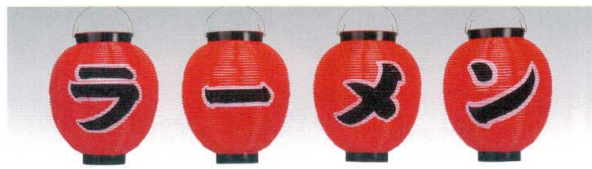

ポリ提灯 八寸丸 4連ラーメン

14-405-10 (43332) 4,700円 約φ22×H24cm×4ヶ