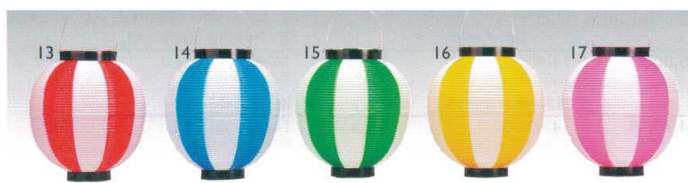

ポリ提灯 八寸 九3連居酒屋

14-405-09 (43333) 3,500円 約φ22×H24cm×3ヶ

ポリ提灯 八寸丸 4連ラーメン

14-405-10 (43332) 4,700円 約φ22×H24cm×4ヶ

ポリ提灯 尺丸

14-405-11 (43318)  
(赤)祭 1,280円  
約φ26×H28cm  
14-405-12 (43319)  
(白)祭 1,280円  
約φ26×H28cm

ポリ提灯 八寸丸

14-405-13 (43320) 紅白 約φ22×H24cm 570円  
14-405-14 (43321) 青白 約φ22×H24cm 640円  
14-405-15 (43322) 緑白 約φ22×H24cm 640円  
14-405-16 (43323) 黄白 約φ22×H24cm 640円  
14-405-17 (43324) ピンク白 約φ22×H24cm 640円

※文字は付いておりません。

サイズの見方

無地ビニール提灯

ビニール提灯

|                   |        |         |             |
|-------------------|--------|---------|-------------|
| 14-405-18 (57370) | 尺六丸(赤) | 12,000円 | 約φ50×H55cm  |
| 14-405-19 (57372) | 二尺丸(赤) | 18,000円 | 約φ59×H65cm  |
| 14-405-20 (57374) | 三尺丸(赤) | 55,000円 | 約φ88×H100cm |
| 14-405-21 (57378) | 尺六長(赤) | 14,000円 | 約φ41×H78cm  |
| 14-405-22 (57380) | 尺八長(赤) | 15,800円 | 約φ42×H88cm  |
| 14-405-23 (57371) | 尺六丸(白) | 12,000円 | 約φ50×H55cm  |
| 14-405-24 (57373) | 二尺丸(白) | 18,000円 | 約φ59×H65cm  |
| 14-405-25 (57375) | 三尺丸(白) | 55,000円 | 約φ88×H100cm |
| 14-405-26 (57360) | 九寸長(白) | 2,150円  | 約φ24×H50cm  |
| 14-405-27 (57379) | 尺六長(白) | 14,000円 | 約φ41×H78cm  |
| 14-405-28 (57381) | 尺八長(白) | 15,800円 | 約φ42×H88cm  |