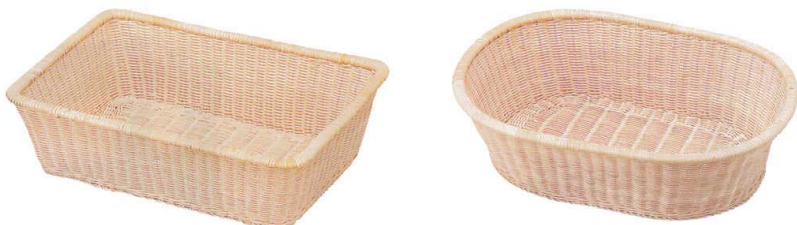

Catalogue No.
20153-409

洗える樹脂製
POLYPROPYLENE
水洗いができ、いつも清潔に保ちます。

洗える樹脂製籠
ポリプロピレン製
樹脂を籐籠のように手作りで丁寧に編み込んであります。天然素材の風合いを残しながらも、耐久性、衛生面を向上させた新しいタイプの籠です。

洗える樹脂製 脱衣籠(大)
14-409-01 (58240) **12,000円**
約55×38×H15cm
※ポリプロピレン樹脂製
※ステンレス補強

洗える樹脂製 脱衣籠(小)
14-409-02 (58241) **11,000円**
約50×38×H15cm
※ポリプロピレン樹脂製
※ステンレス補強

洗える樹脂製 くず籠
14-409-03 (58249) **4,700円**
約φ26.5×H27cm
※ポリプロピレン樹脂製
※ステンレス補強

籐製
RATTAN
天然素材が温かみをつたえます。

籐・脱衣かご(角)A
14-409-04 (58338) **3,800円**
約54.5×38×H16cm