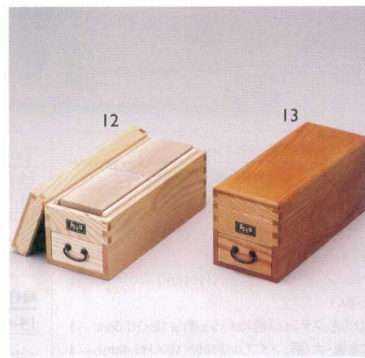

14-413-03 (12205) 5合枺	1,700円
約14.3×14.3×H7.3cm	
※1升枺の単箱が流用できます。	
14-413-04 (12204) 1升枺	2,200円
約17×17×H9.3cm	
※単箱(箱柄C)別売200円 箱寸約17.2×17.2×H9.6cm	

オリジナルのマーク・キャラクター等
名入、承ります。
※詳しくはお問い合わせ下さい。

酒器・調理道具

枺・魁ぐいのみ

14-413-05 (12104)	380円	約φ4.5×H5.5cm
※塗装付		
※単箱別売40円 箱寸約7×7×H5.5cm		

枺・丸ぐいのみ

14-413-06 (12105)	290円	約φ4.2×H5.5cm
※無塗装		
※単箱別売40円 箱寸約7×7×H5.5cm		

枺・樽ぐいのみ

14-413-07 (12103)	570円	約φ4.2×4.2×H5.5cm
※内側：無塗装、外側・天面：塗装付		
※単箱別売40円 箱寸約7×7×H5.5cm		

木曾さわら江戸びつ

14-413-08 (60101) 約5合用	13,500円	約φ21×H15cm
14-413-09 (60102) 約7合用	14,500円	約φ24×H16.5cm
14-413-10 (60103) 約1升用	19,000円	約φ27×H18cm
※単箱入		

木曾さわらこびつ

14-413-11 (60113)	4,200円	約φ15×H9cm
※単箱入		

鯉節削箱

14-413-12 (07305)	6,500円	約25×10×H11cm
※単箱入		
鯉節削箱(ケヤキ風)		
14-413-13 (07306)	7,000円	約25×10×H11cm
※単箱入		