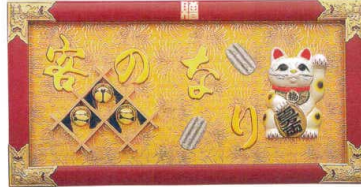

25号横型 客の鈴なり猫(朱塗) 金具付
14-417-07 (43355) 33,500円 約76×39×12.7cm