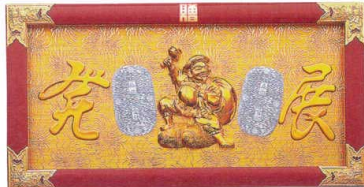

縁起祝額25号

25号横型 俵大黒(朱塗) 金具付
14-417-06 (43353) 33,500円 約76×39×12.7cm