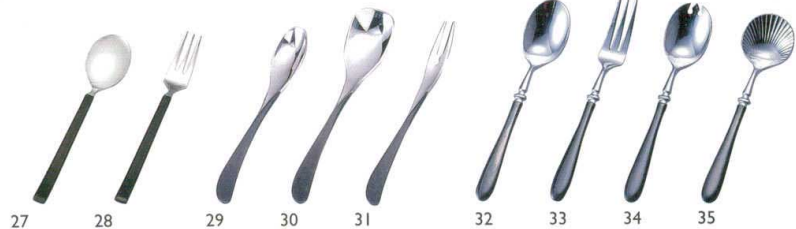

**本漆デザートスプーン(大)**  
14-050-10 (08328) 黒 500円  
14-050-11 (08327) 朱 500円  
14-050-12 (08321) 溜 500円  
約L12.3cm

**本漆フォーク**  
14-050-13 (08345) 黒 500円  
14-050-14 (08346) 朱 500円  
14-050-15 (08347) 溜 500円  
約L13cm

**本漆茶碗蒸スプーン**  
14-050-16 (08325) 黒 600円  
14-050-17 (08326) 朱 600円  
14-050-18 (08320) 溜 600円  
約L13cm

**本漆アイスクリームスプーン**  
14-050-19 (08147) 朱 500円  
14-050-20 (08148) 溜 500円  
約L13.5cm

**本漆長細型スプーン**  
14-050-21 (08485) 黒 550円  
14-050-22 (08484) 朱 550円  
14-050-23 (08483) 溜 550円  
約L13.5cm

**本漆レンゲ型スプーン**  
14-050-24 (08488) 黒 650円  
14-050-25 (08487) 朱 650円  
14-050-26 (08486) 溜 650円  
約L12cm

**金属**  
スプーン・フォーク

漆調の粋なカトラリーは  
洋食器だけでなく、  
和食器にもしっくりと馴染みます。

14-050-27 (24907) 涼・コーヒースプーン 980円 約L11.5cm  
14-050-28 (24906) 涼・ヒメフォーク 980円 約L11.5cm