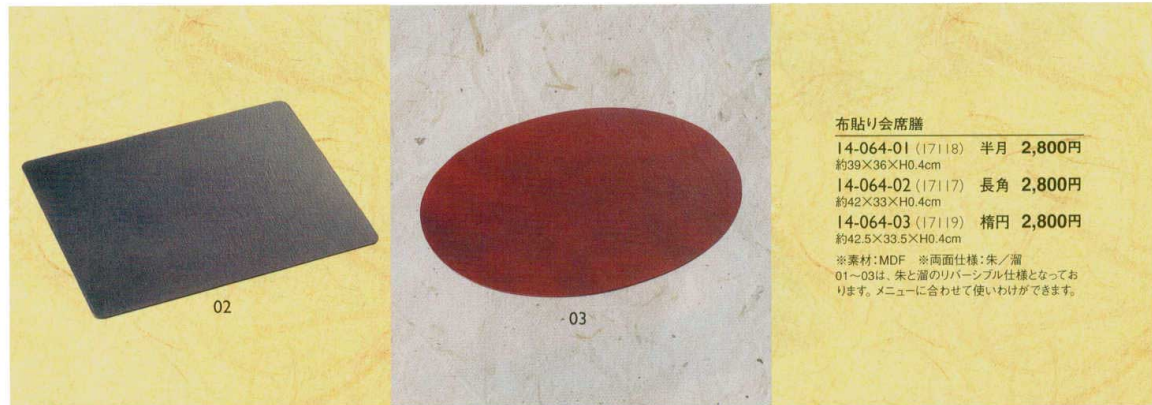

Catalogue No.
20153-64

調理道具
P26-42

卓上用品
P43-62

膳・盆
P63-67

木の器
P68-90

盛込
P91-114

ピュッフェ
P115-123

竹製品
P124-147

金彩・銀彩
P148-150

弁当
P151-175

小鉢・陶器
P176-194

酒の器
P195-199

そば・うどん
P200-207

鍋・コンロ
P208-225

せいろ
P226-230

紙製品
P231-298

演出小物
P299-317

什器・備品
P318-380

サイン
P381-405

浴場用品
P406-411

ギフト
P412-418

品名索引
P422-439

番号索引
P440-449

布貼り会席膳

14-064-01 (17118)	半月	2,800円
約39×36×H0.4cm		
14-064-02 (17117)	長角	2,800円
約42×33×H0.4cm		
14-064-03 (17119)	楕円	2,800円
約42.5×33.5×H0.4cm		

※素材: MDF ※両面仕様: 朱ノ溜
01~03は、朱と溜のリバーシブル仕様となっております。メニューに合わせて使いわけができます。