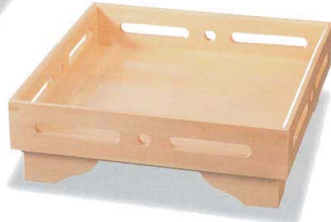

Catalogue No.
20153-75

14-075-01 (38353)
6寸ひのき足付京彩敷 5,200円
約18×18×H6cm
内寸約16.5×16.5×H3.7cm

14-075-02 (38360) **積重**
8寸ひのき高台京彩敷 6,300円
約24×24×H8cm
内寸約22.5×22.5×H4.5cm

14-075-03 (38306) **積重**
ひのき京彩敷(小) 3,000円
約24×12.5×H5.1cm
内寸約22.5×11×H4.5cm

04

05

06

14-075-04 (38300) **受注**
白木ミニ膳 4,100円
約21.2×21.2×H7.2cm

14-075-05 (38423)
ひのき四方透かし皿 3,700円
約22.5×22.5×H2.7cm

14-075-06 (38424)
ひのき長方透かし皿 3,400円
約22.5×19×H2.7cm

ひのき京彩敷 **積重**
14-075-07 (38303) 8寸 4,400円
約24×24×H5.1cm/内寸約22.5×22.5×H4.5cm
14-075-08 (38459) 7寸 3,900円
約21×21×H4.5cm/内寸約19.5×19.5×H4cm
14-075-09 (38460) 6寸 3,600円
約18×18×H4.5cm/内寸約16.5×16.5×H3.7cm