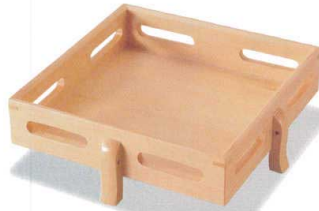

Catalogue No.
20153-75

14-075-01 (38353)
6寸ひのき足付京彩敷 5,200円
約18×18×H6cm
内寸約16.5×16.5×H3.7cm

14-075-02 (38360) **積重**
8寸ひのき高台京彩敷 6,300円
約24×24×H8cm
内寸約22.5×22.5×H4.5cm

14-075-03 (38306) **積重**
ひのき京彩敷(小) 3,000円
約24×12.5×H5.1cm
内寸約22.5×11×H4.5cm

04

05

06

14-075-04 (38300) **受注**
白木ミニ膳 4,100円
約21.2×21.2×H7.2cm

14-075-05 (38423)
ひのき四方透かし皿 3,700円
約22.5×22.5×H2.7cm

14-075-06 (38424)
ひのき長方透かし皿 3,400円
約22.5×19×H2.7cm

ひのき京彩敷 **積重**
14-075-07 (38303) 8寸 4,400円
約24×24×H5.1cm/内寸約22.5×22.5×H4.5cm
14-075-08 (38459) 7寸 3,900円
約21×21×H4.5cm/内寸約19.5×19.5×H4cm
14-075-09 (38460) 6寸 3,600円
約18×18×H4.5cm/内寸約16.5×16.5×H3.7cm