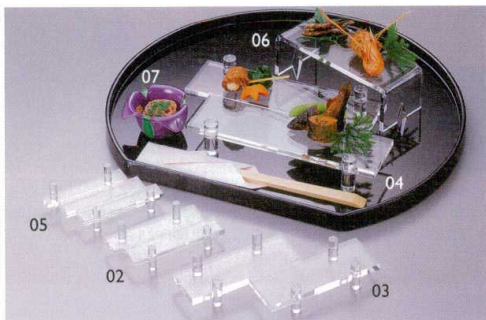

Catalogue No.  
20153-78

14-078-01 (30157) アクリル立体盛付台 **2,800円**  
取納時約18×5×H5.4cm  
上段 約18×5×H5cm 中段 約16×5×H3.5cm  
下段 約14×5×H2cm

**ご注意** アクリルは高温になると変形する恐れがあるため、50℃以下の場所でご使用及び保管してください。また食器洗浄機には使用できません。表面が傷つきやすいため、丁寧に请使用ください。

14-078-02 (32259) アクリルハツ橋 小 **900円** 約11×5.8×H2.5cm  
14-078-03 (32257) アクリルハツ橋 中 **1,700円** 約18×9.3×H2.8cm  
14-078-04 (32256) アクリルハツ橋 大 **2,400円** 約24×14×H3.7cm  
14-078-05 (32258) アクリルハツ橋 三連 **980円** 約11×6.5×H2.5cm  
14-078-06 (32260) アクリル高台皿Vカット **1,350円** 約16.5×6.5×H5.5cm  
14-078-07 (25582) あやめ珍珠入 **1,950円** 約φ7.5×H3.5cm

14-078-11 (38455)  
ひのき前菜皿(大)(ガラス付) **2,500円**  
約22.5×13×H2.5cm/ガラス約20.5×11.2cm

14-078-12 (38474)  
ひのき前菜皿(小)(ガラス付) **2,200円**  
約22.5×9×H2.5cm/ガラス約20.5×7.2cm