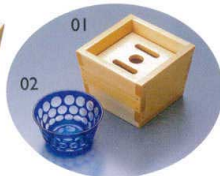

紙製品
P231-298

演出小物
P299-317

什器・備品
P318-380

サイン
P381-405

浴場用品
P406-411

ギフト
P412-418

品名索引
P422-439

番号索引
P440-449

14-082-01 (27408)
木曾檜・ミニつるべ 3,600円
約10×10×H6.7cm
※中板付(中板位置は上から約2cm)
※硝子小鉢別売

14-082-02 (25695)
硝子小鉢(ルリ) 700円
約φ7.1×H3.8cm

14-082-03 (27407)
木曾檜・つるべ(大) 6,600円
約15×15×H9.4cm
※中板付(中板位置は上から約2cm)
※切り硝子鉢、切りガラスはイメージです。

14-082-04 (14264) **受注**
かずら手付つるべ 6,500円
約12×12×H25.5(9.5)cm
※中板付(中板位置は上から約2cm)

14-082-05 (20307)
ひのきつるべ型盛器(蓋付) 4,500円
約12×12×H10.5cm
※中板付(中板位置は上から約5.6cm) ※陶器別売

14-082-06 (27240)
ひのきつるべ型盛器(蓋ナシ) 3,900円
約12×12×H9.5cm
※中板付(中板位置は上から約2cm) ※陶器別売