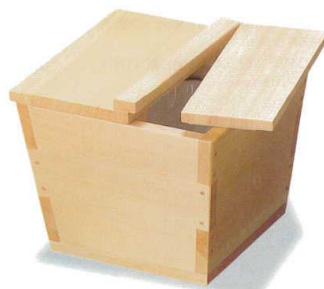

14-082-01 (27408)
木曾檜・ミニつるべ 3,600円
約10×10×H6.7cm
※中板付(中板位置は上から約2cm)
※硝子小鉢別売

14-082-02 (25695)
硝子小鉢(ルリ) 700円
約φ7.1×H3.8cm

14-082-03 (27407)
木曾檜・つるべ(大) 6,600円
約15×15×H9.4cm
※中板付(中板位置は上から約2cm)
※切り硝子鉢、切りガラスはイメージです。

14-082-04 (14264) **受注**
かずら手付つるべ 6,500円
約12×12×H25.5(9.5)cm
※中板付(中板位置は上から約2cm)

14-082-05 (20307)
ひのきつるべ型盛器(蓋付) 4,500円
約12×12×H10.5cm
※中板付(中板位置は上から約5.6cm) ※陶器別売

14-082-06 (27240)
ひのきつるべ型盛器(蓋ナシ) 3,900円
約12×12×H9.5cm
※中板付(中板位置は上から約2cm) ※陶器別売