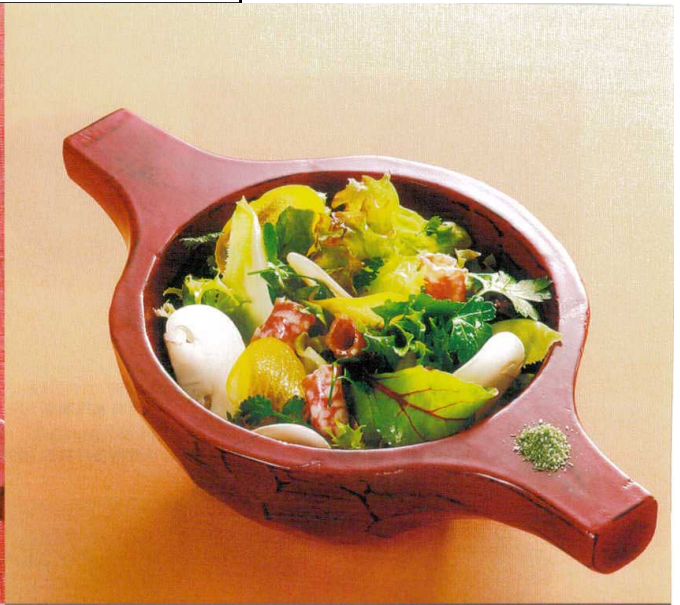

Catalogue No.
20153-88

山波盛器

- 14-088-01 (38001) 朱 2,350円 約φ18×H7cm ※天板セット
- 14-088-02 (38000) 溜 2,850円 約φ18×H7cm ※天板セット
- 14-088-03 (38004) 杉天板のみ 1,400円 約φ16.3×H0.9cm

※丸天板は木曽天然杉使用。片面プラスチック仕上げ、もう片面はクリアー仕上げです。

根来サラダボウル

- 14-088-04 (32190) 大 5,800円 約31.5×23×H7.5cm
- 14-088-05 (32191) 小 4,200円 約23×14×H6cm

片口小鉢

- 14-088-06 (15302) 朱 1,200円 約14×11×H6.5cm
- 14-088-07 (15301) 黒 1,200円 約14×11×H6.5cm

14-088-08 (67101)

- 本漆高杯(黒) 9,800円
- 約φ17×H11cm ※木製