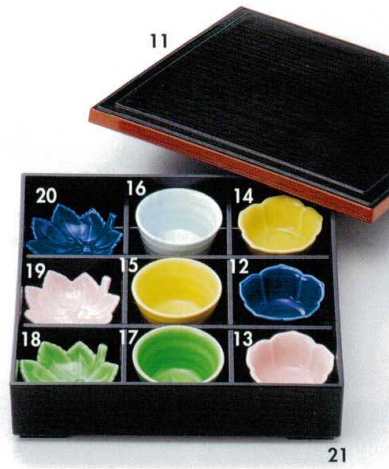

Catalogue No.
20154-120

120

- 120-1-732 桜型珍珠ホワイト 200円 8.5×5.8×2.2cm 11403731
- 120-2-732 桜型珍珠イエロー 200円 8.5×5.8×2.2cm 11404731
- 120-3-732 桜型珍珠ピンク 200円 8.5×5.8×2.2cm 11402731
- 120-4-732 桜型珍珠ヒワ 200円 8.5×5.8×2.2cm 11405731
- 120-5-732 桜型珍珠ルリ 200円 8.5×5.8×2.2cm 11401731
- 120-6-732 丸手付盆 1,400円 18.2×17cm 11406731
- 120-7-212 青釉角珍珠 250円 6.3×6.3×3.5cm 11407211
- 120-8-212 赤釉角珍珠 250円 6.3×6.3×3.5cm 11408211
- 120-9-212 白釉角珍珠 250円 6.3×6.3×3.5cm 11409211
- 120-10-212 黒ヌリ台 980円 23.4×8.8×1.6cm 11410211

- 120-11-732 カラー松華堂珍珠セト 5,070円 25.5×25.5cm 11411731
- 120-12-732 桔梗珍珠 ルリ 220円 6.5×3.3cm 11419731
- 120-13-732 桔梗珍珠 ピンク 220円 6.5×3.3cm 11420731
- 120-14-732 桔梗珍珠黄 220円 6.5×3.3cm 12014732
- 120-15-732 黄十字深口珍珠 300円 7×4cm 11416731
- 120-16-732 青磁十字深口珍珠 300円 7×4cm 11417731
- 120-17-732 ヒワ十字深口珍珠 300円 7×4cm 11415731
- 120-18-732 ヒワハツ手珍珠 220円 8.2×7.5×2.5cm 11414731
- 120-19-732 ピンクハツ手珍珠 220円 8.2×7.5×2.5cm 11413731
- 120-20-732 ブルーハツ手珍珠 220円 8.2×7.5×2.5cm 11412731
- 120-21-732 8.5寸松花室箱 2,850円 25.5×25.5×6cm 丸型引籠型 11421731

- 120-22-192 ルリ菊型平珍珠 330円 6.8×2.8cm 11424191
- 120-23-192 黄菊型平珍珠 330円 6.8×2.8cm 11423191
- 120-24-192 ヒワ菊型平珍珠 330円 6.8×7.5cm 11422191
- 120-25-192 3点菊型珍珠箱のみ 1,100円 24×8×3.8cm 11425191
- 120-26-522 紫吹金箔ボリ小付(中国製) 650円 5.5×5×4.6cm 10入 11426521
- 120-27-522 三色吹金ボリ小付(中国製) 570円 5.5×5×4.6cm 10入 11428521
- 120-28-522 吹墨ボリ小付(中国製) 440円 5.5×5×4.6cm 10入 11427521
- 120-29-522 ミツ仕切深口箱(S)(中国製) 600円 18.7×6.7×4cm 内径5.5cm 内高3.5cm 1入 11429521
- 120-30-782 ルリ六角珍珠 590円 5×3cm 11431781
- 120-31-782 ピンク六角珍珠 590円 5×3cm 11432781
- 120-32-782 グリーン六角珍珠 590円 5×3cm 11434781
- 120-33-782 紫六角珍珠 590円 5×3cm 11433781
- 120-34-782 黄六角珍珠 590円 5×3cm 11430781
- 120-35-782 黒塗盆 1,150円 22.2×8.2×1.3cm 11435781