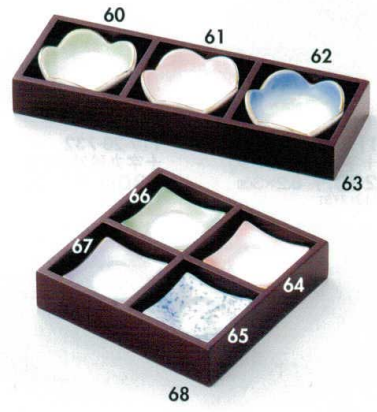

Catalogue No.
20154-120

120

- 120-1-732 桜型珍珠ホワイト 200円 8.5×5.8×2.2cm 11403731
- 120-2-732 桜型珍珠イエロー 200円 8.5×5.8×2.2cm 11404731
- 120-3-732 桜型珍珠ピンク 200円 8.5×5.8×2.2cm 11402731
- 120-4-732 桜型珍珠ヒワ 200円 8.5×5.8×2.2cm 11405731
- 120-5-732 桜型珍珠ルリ 200円 8.5×5.8×2.2cm 11401731
- 120-6-732 丸手付盆 1,400円 18.2×17cm 11406731
- 120-7-212 青釉角珍珠 250円 6.3×6.3×3.5cm 11407211
- 120-8-212 赤釉角珍珠 250円 6.3×6.3×3.5cm 11408211
- 120-9-212 白釉角珍珠 250円 6.3×6.3×3.5cm 11409211
- 120-10-212 黒ヌリ台 980円 23.4×8.8×1.6cm 11410211

- 120-11-732 カラー松華堂珍珠セト 5,070円 25.5×25.5cm 11411731
- 120-12-732 桔梗珍珠 ルリ 220円 6.5×3.3cm 11419731
- 120-13-732 桔梗珍珠 ピンク 220円 6.5×3.3cm 11420731
- 120-14-732 桔梗珍珠黄 220円 6.5×3.3cm 12014732
- 120-15-732 黄十字深口珍珠 300円 7×4cm 11416731
- 120-16-732 青磁十字深口珍珠 300円 7×4cm 11417731
- 120-17-732 ヒワ十字深口珍珠 300円 7×4cm 11415731
- 120-18-732 ヒワハツ手珍珠 220円 8.2×7.5×2.5cm 11414731
- 120-19-732 ピンクハツ手珍珠 220円 8.2×7.5×2.5cm 11413731
- 120-20-732 ブルーハツ手珍珠 220円 8.2×7.5×2.5cm 11412731
- 120-21-732 8.5寸松花室箱 2,850円 25.5×25.5×6cm 丸型引籠型 11421731

- 120-22-192 ルリ菊型平珍珠 330円 6.8×2.8cm 11424191
- 120-23-192 黄菊型平珍珠 330円 6.8×2.8cm 11423191
- 120-24-192 ヒワ菊型平珍珠 330円 6.8×7.5cm 11422191
- 120-25-192 3点菊型珍珠箱のみ 1,100円 24×8×3.8cm 11425191
- 120-26-522 紫吹金箔ボリ小付(中国製) 650円 5.5×5×4.6cm 10入 11426521
- 120-27-522 三色吹金ボリ小付(中国製) 570円 5.5×5×4.6cm 10入 11428521
- 120-28-522 吹墨ボリ小付(中国製) 440円 5.5×5×4.6cm 10入 11427521
- 120-29-522 ミツ仕切深口箱(S)(中国製) 600円 18.7×6.7×4cm 内径5.5cm 内高3.5cm 1入 11429521
- 120-30-782 ルリ六角珍珠 590円 5×3cm 11431781
- 120-31-782 ピンク六角珍珠 590円 5×3cm 11432781
- 120-32-782 グリーン六角珍珠 590円 5×3cm 11434781
- 120-33-782 紫六角珍珠 590円 5×3cm 11433781
- 120-34-782 黄六角珍珠 590円 5×3cm 11430781
- 120-35-782 黒塗盆 1,150円 22.2×8.2×1.3cm 11435781