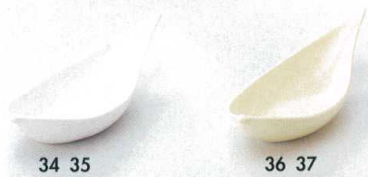

強化

- 121-21-052 黄釉ナス型珍味入 **660円** 7×5×3cm 12121052
- 121-22-052 トルコナス型珍味入 **660円** 7×5×3cm 12122052
- 121-23-052 ピンクナス型珍味入 **660円** 7×5×3cm 12123052
- 121-24-702 青磁梅型三品盛 **700円** 12×9cm 11529701
- 121-25-212 コバルト吹三品盛 **940円** 11.3×2.3cm 11532211
- 121-26-712 一珍カゴメ三品珍味 **710円** 12×11×2.2cm 11530711
- 121-27-202 黄竹型珍味 **1,150円** 6×3.9cm 11515201
- 121-28-202 グリーン竹型珍味 **1,150円** 6×3.9cm 11902201
- 121-29-202 赤竹型珍味 **1,150円** 6×3.9cm 11516201