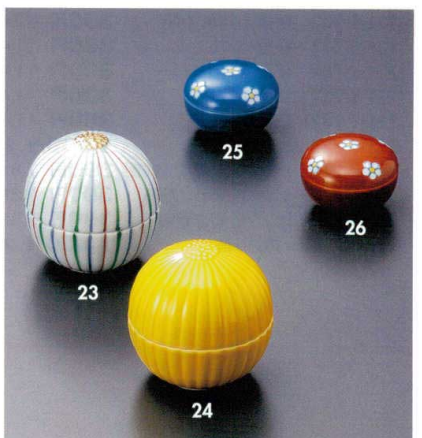

122-23-192 色十草菊型蓋付珍味 1,750円 6.7×7.5cm 100入 11627191
122-24-192 黄菊型蓋付珍味 1,030円 6.7×6.5cm 300入 11646191
122-25-192 散し梅フタ付珍味青 820円 4.8×3.5cm 11712191
122-26-192 散し梅フタ付珍味赤 820円 4.8×3.5cm 11711191