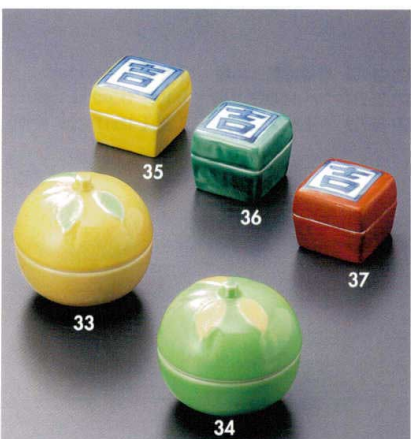

122-33-732 ゆず蓋付珍味(イエロー) 930円 7.2×7cm 20入 12233732
122-34-732 ゆずフタ付珍味(グリーン) 930円 7.2×7cm 20入 11649731
122-35-522 黄交趾吉の字角蓋付珍味 800円 4.3×4.3×4cm 12235522
122-36-522 緑交趾吉の字角蓋付珍味 800円 4.3×4.3×4cm 12236522
122-37-522 赤交趾吉の字角蓋付珍味 800円 4.3×4.3×4cm 12237522