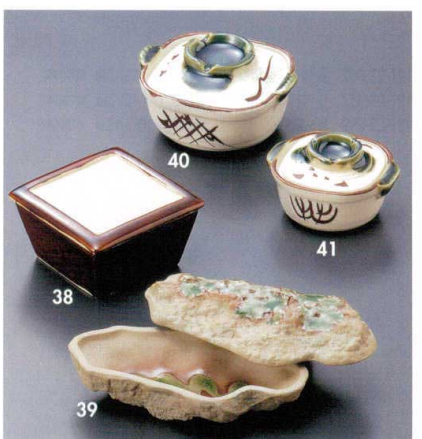

122-19-202 黄交趾蓋付珍味 2,250円 5.5×5cm 12219202
 122-20-202 赤交趾蓋付珍味 2,250円 5.5×5cm 12220202
 122-21-722 三色十草蓋付珍味 1,900円 7.5×7cm 11622721
 122-22-782 赤絵菘蓋付珍味 1,450円 6.8×6.5cm 11638781

122-23-192 色十草菊型蓋付珍味 1,750円 6.7×7.5cm 100入 11627191
 122-24-192 黄菊型蓋付珍味 1,030円 6.7×6.5cm 300入 11646191
 122-25-192 散し梅フタ付珍味青 820円 4.8×3.5cm 11712191
 122-26-192 散し梅フタ付珍味赤 820円 4.8×3.5cm 11711191

122-27-712 外結晶梅型珍味(ピンク)フタ付 2,200円 6.5×6.2cm 11621711
 122-28-682 黄コー子柚子珍味入 1,550円 5.3×5cm 11636681
 122-29-192 赤絵山茶花角フタ付珍味 1,300円 4.5×3.8cm 11645191
 122-30-192 赤絵花鳥角フタ付珍味 1,300円 4.5×3.8cm 11643191
 122-31-192 朱巻丸角フタ付珍味 1,300円 4.5×3.8cm 11644191
 122-32-712 外結晶梅型珍味(ピンク) 1,100円 6.5×3.3cm 11901711

122-33-732 ゆず蓋付珍味(イエロー) 930円 7.2×7cm 20入 12233732
 122-34-732 ゆずフタ付珍味(グリーン) 930円 7.2×7cm 20入 11649731
 122-35-522 黄交趾吉の字角蓋付珍味 800円 4.3×4.3×4cm 12235522
 122-36-522 緑交趾吉の字角蓋付珍味 800円 4.3×4.3×4cm 12236522
 122-37-522 赤交趾吉の字角蓋付珍味 800円 4.3×4.3×4cm 12237522