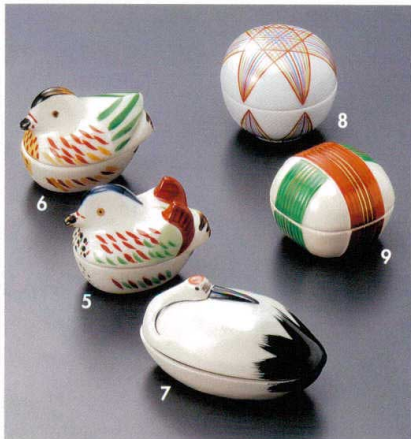

Catalogue No.
20154-122

122

122-1-552 玉手箱市松蓋付珍味(大) 3,400円 7×3.5cm 11605551
 122-2-552 玉手箱市松フタ付珍味 2,750円 5.3×3.5cm 11604551
 122-3-712 ルリ金吹蓋付珍味 1,700円 9.8×6.7×4.7cm 11632711
 122-4-712 紺結晶全剛毛目蓋付珍味 1,700円 9.8×6.7×4.7cm 11631711

122-5-052 オンドリ雄蓋付珍味 2,800円 8×6cm 12205052
 122-6-052 オンドリ雌蓋付珍味 2,800円 6.7×5×6cm 12206052
 122-7-052 鶴型珍味(大) 2,000円 10×5.5×5.5cm 12207052
 122-8-052 手鞠珍味 2,200円 6.5×6cm 12208052
 122-9-192 赤グリーン筋糸巻き蓋付珍味 2,200円 6.2×5.5cm 11630191