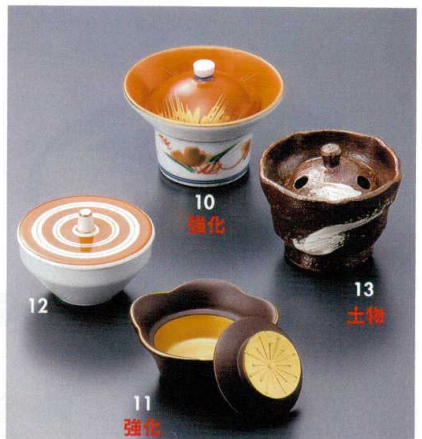

Catalogue No.
20154-122

122

122-1-552 玉手箱市松蓋付珍味(大) 3,400円 7×3.5cm 11605551
 122-2-552 玉手箱市松フタ付珍味 2,750円 5.3×3.5cm 11604551
 122-3-712 ルリ金吹蓋付珍味 1,700円 9.8×6.7×4.7cm 11632711
 122-4-712 紺結晶全剛毛目蓋付珍味 1,700円 9.8×6.7×4.7cm 11631711

122-5-052 オンドリ雄蓋付珍味 2,800円 8×6cm 12205052
 122-6-052 オンドリ雌蓋付珍味 2,800円 6.7×5×6cm 12206052
 122-7-052 鶴型珍味(大) 2,000円 10×5.5×5.5cm 12207052
 122-8-052 手鞠珍味 2,200円 6.5×6cm 12208052
 122-9-192 赤グリーン筋糸巻き蓋付珍味 2,200円 6.2×5.5cm 11630191