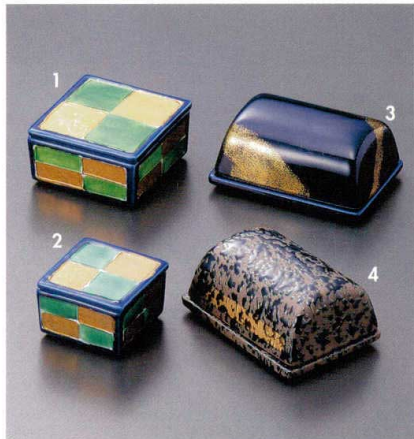

Catalogue No.
20154-122

122

122-1-552 玉手箱市松蓋付珍味(大) 3,400円 7×3.5cm 11605551
 122-2-552 玉手箱市松フタ付珍味 2,750円 5.3×3.5cm 11604551
 122-3-712 ルリ金吹蓋付珍味 1,700円 9.8×6.7×4.7cm 11632711
 122-4-712 紺結晶全剛毛目蓋付珍味 1,700円 9.8×6.7×4.7cm 11631711

122-5-052 オンドリ雄蓋付珍味 2,800円 8×6cm 12205052
 122-6-052 オンドリ雌蓋付珍味 2,800円 6.7×5×6cm 12206052
 122-7-052 鶴型珍味(大) 2,000円 10×5.5×5.5cm 12207052
 122-8-052 手鞠珍味 2,200円 6.5×6cm 12208052
 122-9-192 赤グリーン筋糸巻き蓋付珍味 2,200円 6.2×5.5cm 11630191

122-10-702 金蘭手描唐草珍味 2,700円 9.3×6.5cm 11606701
 122-11-702 茶マット内金蓋付珍味 2,400円 7.9×3.6cm 11611701
 122-12-192 朱金こま蓋付珍味 2,000円 7.2×5.6cm 11626191
 122-13-672 刷毛目蓋付珍味 1,590円 7.8×7cm 11635671

122-14-052 家型珍味 1,900円 6.8×5.5cm 12214052
 122-15-192 ヒョットコ蓋付珍味 1,900円 5.5×5.2cm 200入 11629191
 122-16-192 オカメ蓋付珍味 1,900円 5.5×5.3×4.8cm 200入 11628191
 122-17-702 スカシ(グリーン)蓋付珍味 1,500円 7.3×6.6cm 11639701
 122-18-702 スカシ(赤)蓋付珍味 1,500円 7.3×6.6cm 11640701