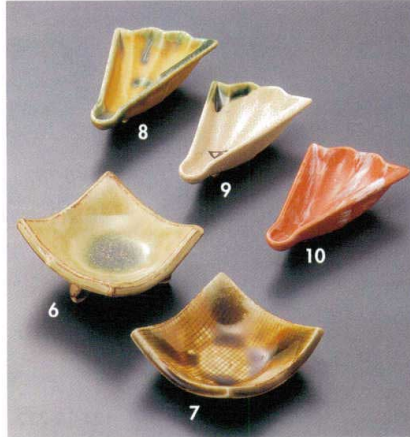

珍珠

123-1-362 赤絵びわ型珍珠 1,600円 9.5×6.7×5.5cm 12301362  
 123-2-702 赤絵びわ型珍珠 1,350円 10×6.1×5cm 11507701  
 123-3-272 染付十草片口珍珠 1,200円 9.7×7.5×4.2cm 11705271  
 123-4-282 銀彩ちらし片口珍珠 950円 7.5×9.5×4.2cm 12304282  
 123-5-712 折鶴珍珠 1,100円 9×9×7.5cm 11505711

123-6-252 黄瀬戸織部正角珍珠 1,450円 8×4.5cm 11703251  
 123-7-112 手造り網目千代口珍珠 1,380円 8.3×8.2×3cm 12307112  
 123-8-112 黄瀬戸扇三つ足珍珠 1,050円 11.5×6.8×2.7cm 12308112  
 123-9-112 漆織部扇三つ足珍珠 1,050円 11.5×6.8×2.7cm 12309112  
 123-10-112 紅釉扇三つ足珍珠 1,250円 11.5×6.8×2.7cm 12310112

123-41-282 天目スリ珍珠 1,100円 16.8×8.5×6.5cm 12341282  
 123-42-252 灰釉紅葉珍珠 1,000円 8.5×8.3×2.5cm 11806251  
 123-43-252 白萩紅葉珍珠 1,000円 8.5×8.3×2.5cm 11807251  
 123-44-252 灰釉波紋珍珠 1,000円 8×2.8cm 11805251