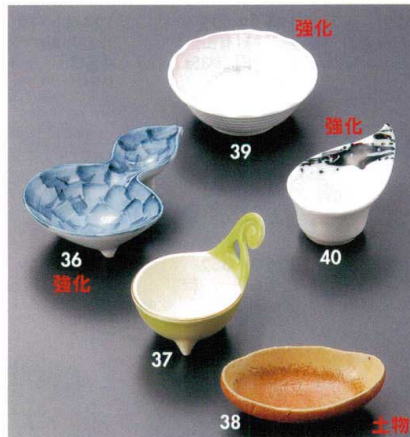

123-36-712 きつな瓢三ツ足珍珠 1,300円 11.7×8.2×3.7cm 11531711
123-37-792 淵金ヒワ吹ビワ型手付珍珠 1,150円 6×7.6×6cm 12337792
123-38-552 伊賀桶円小付 900円 8.7×5.5cm 11706551
123-39-752 ラスターピンク3.0鉢 820円 8.5×3cm 10916751
123-40-552 モリキ小付 730円 7.7×5.4×5cm 12340552