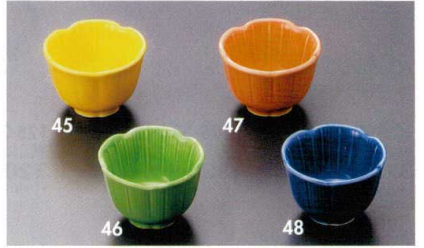

126-33-722 イエロー珍珠 270円 6×4.5cm 12055721
126-34-722 白マット珍珠 270円 6×4.5cm 12054721
126-35-722 ピンク珍珠 270円 6×4.5cm 12053721
126-36-722 トルコ珍珠 270円 6×4.5cm 12056721

126-45-752 キキョウ珍珠 黄 200円 5.5×3.5cm 12147751
126-46-752 キキョウ珍珠 グリーン 200円 5.5×3.5cm 12144751
126-47-752 キキョウ珍珠 赤 200円 5.5×3.5cm 12145751
126-48-752 キキョウ珍珠 ルリ 200円 5.5×3.5cm 12146751