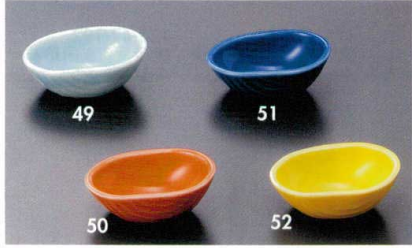

126-33-722 イエロー珍珠 270円 6×4.5cm 12055721
 126-34-722 白マット珍珠 270円 6×4.5cm 12054721
 126-35-722 ピンク珍珠 270円 6×4.5cm 12053721
 126-36-722 トルコ珍珠 270円 6×4.5cm 12056721

126-37-712 玉彫珍珠(グリーン) 450円 4.8×3cm 12020711
 126-38-712 玉彫珍珠(ピンク) 450円 4.8×3cm 12018711
 126-39-712 玉彫珍珠(黄) 450円 4.8×3cm 12017711
 126-40-712 玉彫珍珠(青磁) 450円 4.8×3cm 12019711

126-41-782 ルリスズラン珍珠 210円 5×3.3cm 12059781
 126-42-782 ヒワスズラン珍珠 210円 5×3.3cm 12058781
 126-43-782 ピンクスズラン珍珠 210円 5×3.3cm 12057781
 126-44-782 白スズラン珍珠 210円 5×3.3cm 12060781

126-45-752 キキョウ珍珠 黄 200円 5.5×3.5cm 12147751
 126-46-752 キキョウ珍珠 グリーン 200円 5.5×3.5cm 12144751
 126-47-752 キキョウ珍珠 赤 200円 5.5×3.5cm 12145751
 126-48-752 キキョウ珍珠 ルリ 200円 5.5×3.5cm 12146751

126-49-672 貝型珍珠(水色) 290円 6×4×2.3cm 12051671
 126-50-672 貝型珍珠(オレンジ) 290円 6×4×2.3cm 12050671
 126-51-672 貝型珍珠(紺) 290円 6×4×2.3cm 12049671
 126-52-672 貝型珍珠(イエロー) 290円 6×4×2.3cm 12052671

126-53-212 ピンククロスレー 260円 10.5×3.8×3.2cm 12653212
 126-54-212 イエロークロスレー 260円 10.5×3.8×3.2cm 12654212
 126-55-212 ブラッククロスレー 260円 10.5×3.8×3.2cm 12655212
 126-56-212 白クロスレー 220円 10.5×3.8×3.2cm 12656212