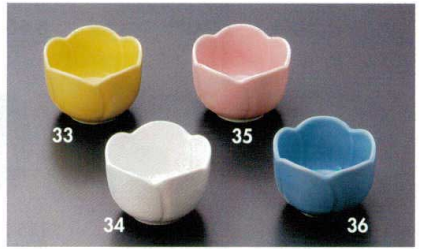

126-17-722 黄レンゲ珍珠 330円 6×4.9×7cm 12013721
 126-18-722 天目レンゲ珍珠 330円 6×4.9×7cm 12016721
 126-19-722 ピンクレンゲ珍珠 330円 6×4.9×7cm 12014721
 126-20-722 ルリ化粧レンゲ珍珠 330円 6×4.9×7cm 12015721

126-21-752 スプーン小付 白 330円 11.5×4.2×3.3cm 12024751
 126-22-752 スプーン小付 赤 330円 11.5×4.2×3.3cm 12023751
 126-23-752 スプーン小付 黄 330円 11.5×4.2×3.3cm 12022751
 126-24-752 スプーン小付 ルリ 330円 11.5×4.2×3.3cm 12021751

126-25-252 吹墨丸千代久 460円 6×3cm 12009251
 126-26-192 トルコ丸のぞき 400円 5.8×2.8cm 300入 12012191
 126-27-252 ヒワ丸千代久 370円 6×3cm 12011251
 126-28-252 黄釉丸千代久 370円 6×3cm 12010251

126-29-752 角口広珍珠 青 290円 5.5×5.5×3.8cm 12037751
 126-30-752 角口広珍珠 赤 290円 5.5×5.5×3.8cm 12039751
 126-31-752 角口広珍珠 白 290円 5.5×5.5×3.8cm 12040751
 126-32-752 角口広珍珠 黄 290円 5.5×5.5×3.8cm 12038751