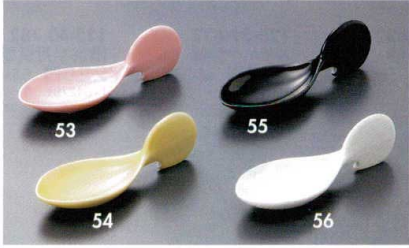

126-33-722 イエロー珍珠 270円 6×4.5cm 12055721
 126-34-722 白マット珍珠 270円 6×4.5cm 12054721
 126-35-722 ピンク珍珠 270円 6×4.5cm 12053721
 126-36-722 トルコ珍珠 270円 6×4.5cm 12056721

126-37-712 玉彫珍珠(グリーン) 450円 4.8×3cm 12020711
 126-38-712 玉彫珍珠(ピンク) 450円 4.8×3cm 12018711
 126-39-712 玉彫珍珠(黄) 450円 4.8×3cm 12017711
 126-40-712 玉彫珍珠(青磁) 450円 4.8×3cm 12019711

126-41-782 ルリスズラン珍珠 210円 5×3.3cm 12059781
 126-42-782 ヒワスズラン珍珠 210円 5×3.3cm 12058781
 126-43-782 ピンクスズラン珍珠 210円 5×3.3cm 12057781
 126-44-782 白スズラン珍珠 210円 5×3.3cm 12060781

126-45-752 キキョウ珍珠 黄 200円 5.5×3.5cm 12147751
 126-46-752 キキョウ珍珠 グリーン 200円 5.5×3.5cm 12144751
 126-47-752 キキョウ珍珠 赤 200円 5.5×3.5cm 12145751
 126-48-752 キキョウ珍珠 ルリ 200円 5.5×3.5cm 12146751

126-49-672 貝型珍珠(水色) 290円 6×4×2.3cm 12051671
 126-50-672 貝型珍珠(オレンジ) 290円 6×4×2.3cm 12050671
 126-51-672 貝型珍珠(紺) 290円 6×4×2.3cm 12049671
 126-52-672 貝型珍珠(イエロー) 290円 6×4×2.3cm 12052671

126-53-212 ピンククロスレー 260円 10.5×3.8×3.2cm 12653212
 126-54-212 イエロークロスレー 260円 10.5×3.8×3.2cm 12654212
 126-55-212 ブラッククロスレー 260円 10.5×3.8×3.2cm 12655212
 126-56-212 白クロスレー 220円 10.5×3.8×3.2cm 12656212