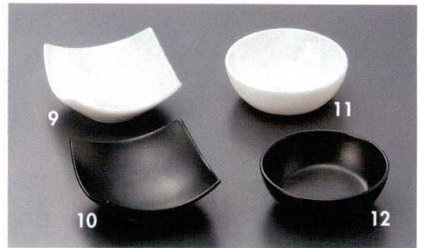

126-1-782 黄吹ラスターニツ切珍珠 880円 8×7×3.7cm 12002781
 126-2-782 ブルー吹ラスターニツ切珍珠 880円 8×7×3.7cm 12001781
 126-3-782 青白磁ニツ切珍珠 800円 8×7×3.7cm 12004781
 126-4-712 ヒワ色ニツ切珍珠 800円 8×7×3.8cm 12003711

126-5-202 測金コバルト栴檀型珍珠 700円 5.6×3.5cm 12107201
 126-6-202 測金ヒワ栴檀型珍珠 700円 5.6×3.5cm 12106201
 126-7-202 測金黄釉栴檀型珍珠 700円 5.6×3.5cm 12104201
 126-8-202 測金ピンク栴檀型珍珠 700円 5.6×3.5cm 12105201