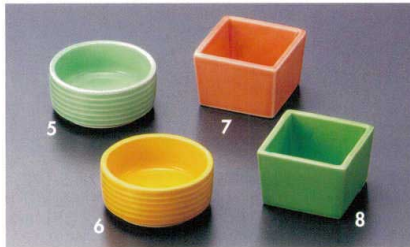

127-1-782 ヒワ面取珍味 670円 5.3×4.7cm 11910781
 127-2-782 黄面取珍味 670円 5.3×4.7cm 11909781
 127-3-522 コハ味取ボシ小付(中国製) 520円 5.5×5.4×6cm 10入 12304521
 127-4-522 ヒワ吹ボシ小付(中国製) 520円 5.5×5.4×6cm 10入 12303521

127-5-252 ヒワ切立重ね千代久 460円 6.7×3cm 12209251
 127-6-252 黄切立重ね千代久 460円 6.7×3cm 12210251
 127-7-192 マス(ピンク)珍味 330円 5.6×3.6cm 12029191
 127-8-192 マス(ヒワ)珍味 330円 5.6×3.6cm 12030191