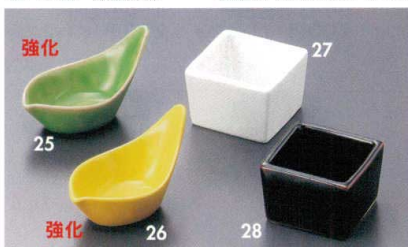

127-9-782 ピンク半月珍味 250円 8.8×4.4×3.3cm 12132781
 127-10-782 青磁半月珍味 250円 8.8×4.4×3.3cm 12135781
 127-11-782 ヒワ半月珍味 250円 8.8×4.4×3.3cm 12133781
 127-12-782 ルリ半月珍味 250円 8.8×4.4×3.3cm 12134781

127-13-212 黒釉木の葉珍味皿 450円 7.8×5.3cm 12243211
 127-14-212 白釉木の葉珍味皿 450円 7.8×5.3cm 12244211
 127-15-752 黒釉角珍味 300円 6.5×6.5×2cm 11933751
 127-16-752 白釉角珍味 300円 6.5×6.5×2cm 11932751

127-17-202 ビードロ葉型珍味 360円 9×4×2.2cm 12109201
 127-18-202 青木の葉珍味 360円 9×4×2.2cm 12108201
 127-19-202 赤木の葉珍味 360円 9×4×2.2cm 12110201
 127-20-202 茶木の葉珍味 360円 9×4×2.2cm 12111201

127-21-202 ヒワ豆菊珍味 350円 4.6×2.2cm 12131201
 127-22-202 オレンジ豆菊珍味 350円 4.6×2.2cm 12129201
 127-23-202 青磁豆菊珍味 350円 4.6×2.2cm 12130201
 127-24-202 黄豆菊珍味 350円 4.6×2.2cm 12128201