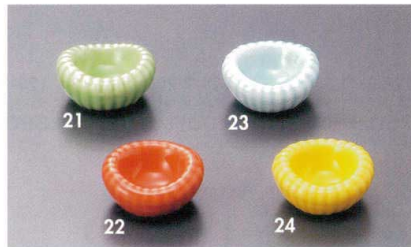

127-21-202 ヒワ豆菊珍味 350円 4.6×2.2cm 12131201
127-22-202 オレンジ豆菊珍味 350円 4.6×2.2cm 12129201
127-23-202 青磁豆菊珍味 350円 4.6×2.2cm 12130201
127-24-202 黄豆菊珍味 350円 4.6×2.2cm 12128201