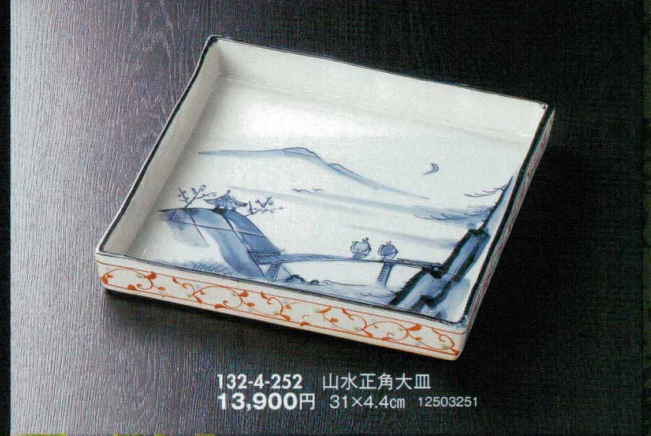

Catalogue No.
20154-132

132

大皿・盛皿

132-1-252 粉引長角皿(大)
18,000円 36×22×5.5cm 12502251

132-2-112 紫志野華10.0盛込皿
17,000円 30×30cm 12501111

土物 手造り

132-3-162 古染山水15.0盛込皿
13,500円 31.5×31.5×4.5cm 12504161

132-4-252 山水正角大皿
13,900円 31×4.4cm 12503251

132-5-702 織部手おこし長角大皿
13,000円 39×22×4.5cm 13201701

土物

132-6-912 白窯変ビードロ掛長角盛皿(信楽焼)
10,000円 39×28×4.5cm 12406911

土物

132-7-912 青窯変長角盛皿(信楽焼)
10,000円 39×28×4.5cm 12701911

土物

132-8-212 織部掛盛皿
6,500円 35×27×6cm 13005211