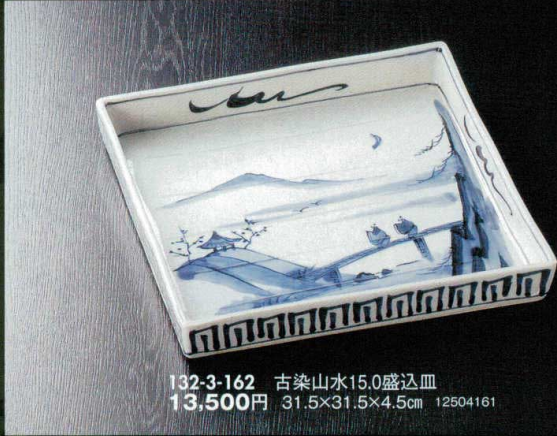

132-3-162 古染山水15.0盛込皿
13,500円 31.5×31.5×4.5cm 12504161