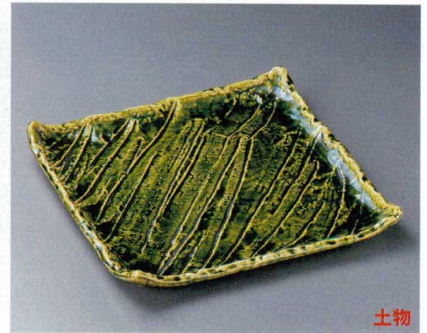

Catalogue No.
20154-134

134

大皿・盛皿

134-1-552 伊賀風格子正角盛込皿
7,500円 31.3×6.5cm 13301551

134-2-712 織部ストライプ長角大皿
6,800円 37×27.5×4.5cm 13003711

134-3-712 織部ソギ角大皿
5,600円 30×30×3.5cm 13008711

土物

134-4-712 伊賀長角大皿
6,200円 37×28×4.5cm 13006711

134-5-652 呉須吹精円大皿
4,600円 37×29×4.5cm 13405652

134-6-202 南蛮長角盛皿(大)
5,500円 35×27.3×5cm 13103201

134-7-552 織部箕型尺皿
5,320円 31.4×30.4×7.3cm 13407552
134-8-552 織部箕型6寸皿
2,400円 18.8×19.7×5cm 13408552

134-9-302 南蛮13.0盛皿(中国製)
5,000円 42.7×23×2.8cm 12709301