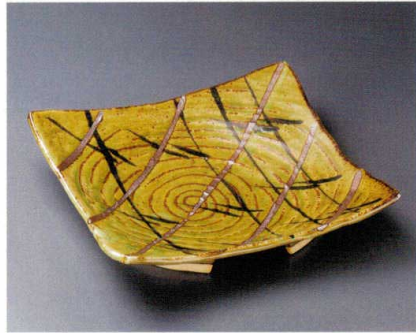

Catalogue No.
20154-134

134

大皿・盛皿

134-1-552 伊賀風格子正角盛込皿
7,500円 31.3×6.5cm 13301551

134-2-712 織部ストライプ長角大皿
6,800円 37×27.5×4.5cm 13003711

134-3-712 織部ソギ角大皿
5,600円 30×30×3.5cm 13008711

土物

134-4-712 伊賀長角大皿
6,200円 37×28×4.5cm 13006711

134-5-652 呉須吹精円大皿
4,600円 37×29×4.5cm 13405652

134-6-202 南蛮長角盛皿(大)
5,500円 35×27.3×5cm 13103201

134-7-552 織部箕型尺皿
5,320円 31.4×30.4×7.3cm 13407552
134-8-552 織部箕型6寸皿
2,400円 18.8×19.7×5cm 13408552

134-9-302 南蛮13.0盛皿(中国製)
5,000円 42.7×23×2.8cm 12709301