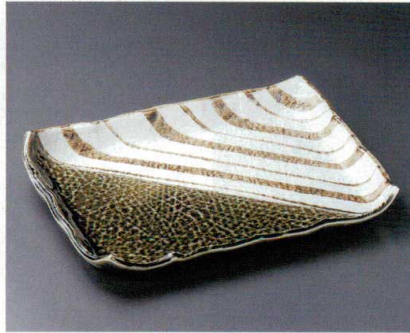

Catalogue No.
20154-134

134

大皿・盛皿

134-1-552 伊賀風格子正角盛込皿
7,500円 31.3×6.5cm 13301551

134-2-712 織部ストライプ長角大皿
6,800円 37×27.5×4.5cm 13003711

134-3-712 織部ソギ角大皿
5,600円 30×30×3.5cm 13008711

土物

134-4-712 伊賀長角大皿
6,200円 37×28×4.5cm 13006711

134-5-652 呉須吹精円大皿
4,600円 37×29×4.5cm 13405652

134-6-202 南蛮長角盛皿(大)
5,500円 35×27.3×5cm 13103201

134-7-552 織部箕型尺皿
5,320円 31.4×30.4×7.3cm 13407552
134-8-552 織部箕型6寸皿
2,400円 18.8×19.7×5cm 13408552

134-9-302 南蛮13.0盛皿(中国製)
5,000円 42.7×23×2.8cm 12709301