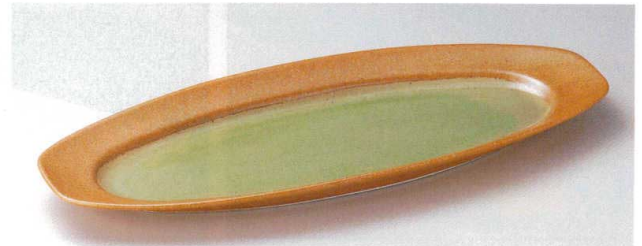

Catalogue No.  
20154-138

**138**

変形大皿

強化

138-1-552 織部うず手付パーティー皿  
7,600円 51×25.5×7cm 7入 13801552

138-2-622 若草フィッシュプレート(大)  
8,200円 54×22×4cm 13802622  
138-3-622 若草フィッシュプレート(小)  
5,200円 42×17.6×3.5cm 13803622

土物

138-4-212 白化粧大長皿  
4,900円 49×13.5×5cm 12905211

138-5-702 黒釉吹15.0足付盛皿  
6,400円 46×20.1×4.7cm 12608701

138-6-552 手造り炭化尺8寸長皿  
6,600円 52.5×10.5×3cm 10入 12806551

138-7-162 金彩呉須櫛目長皿  
5,800円 43.5×15×6cm 12904161