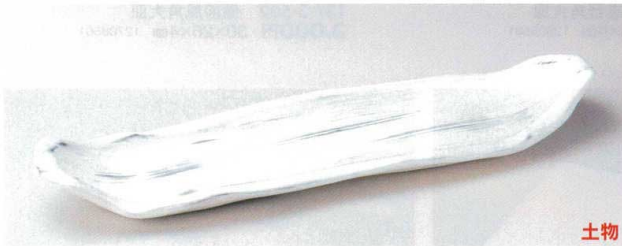

Catalogue No.  
20154-138

**138**

変形大皿

強化

138-1-552 織部うず手付パーティー皿  
7,600円 51×25.5×7cm 7入 13801552

138-2-622 若草フィッシュプレート(大)  
8,200円 54×22×4cm 13802622  
138-3-622 若草フィッシュプレート(小)  
5,200円 42×17.6×3.5cm 13803622