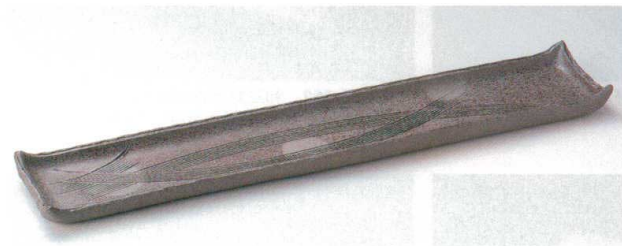

Catalogue No.  
20154-138

**138**

変形大皿

強化

138-1-552 織部うず手付パーティー皿  
7,600円 51×25.5×7cm 7入 13801552

138-2-622 若草フィッシュプレート(大)  
8,200円 54×22×4cm 13802622  
138-3-622 若草フィッシュプレート(小)  
5,200円 42×17.6×3.5cm 13803622

土物

138-4-212 白化粧大長皿  
4,900円 49×13.5×5cm 12905211

138-5-702 黒釉吹15.0足付盛皿  
6,400円 46×20.1×4.7cm 12608701

138-6-552 手造り炭化尺8寸長皿  
6,600円 52.5×10.5×3cm 10入 12806551

138-7-162 金彩呉須櫛目長皿  
5,800円 43.5×15×6cm 12904161