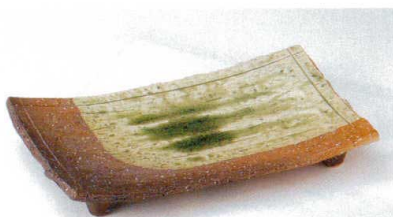

Catalogue No.

20154-140

140

長  
角  
大  
皿

土物 手造り

140-1-752 伊賀窯変ソギ文長角皿  
12,000円 13.5×10.5×4.5cm 14001752

土物

140-2-522 織部ヌリ分芦長角盛皿(大)  
9,800円 36×20×3.2cm 19202521  
140-3-522 織部ヌリ分芦長角盛皿(小)  
7,600円 30.7×17.2×3cm 19201521

140-4-522 色絵銀彩舞長角大盛皿  
5,000円 35.5×22×3.5cm 13302521  
140-5-522 色絵銀彩舞長角皿  
2,600円 26.5×17×3.7cm 20613521

140-6-202 炭化スクエア-27プレート  
5,100円 27×22cm 18002201

140-7-552 青磁長角寿司皿  
4,000円 36×15.7×2.7cm 14007552