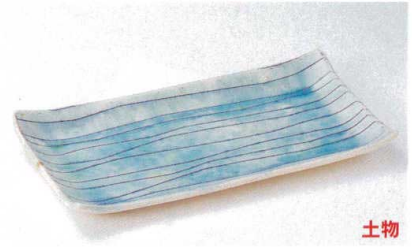

Catalogue No.  
20154-141

長角大皿

141-1-732 京ごのみ12.0長角大皿  
3,000円 31×18×2.5cm 19407731

141-2-792 綿ぼうし9.0四足皿  
2,950円 28.8×18.5×3.3cm 14102792

141-3-202 湖水長角33cm皿  
2,650円 32.5×17.5×3.5cm 19501201

土物

141-4-772 古黒マット長角皿(大)  
2,300円 34.7×22×2.8cm 19304771

土物

141-5-772 古白マット長角皿(大)  
2,300円 34.7×22×2.8cm 19303771

土物

141-6-812 雪志野10.0長角皿(萬古焼)  
2,400円 32×23×3.3cm 17006811

土物

141-7-522 灰釉イラボ長角大皿  
1,850円 33×21.3×3.6cm 19306521

141-8-812 黒燻し10.0長角皿(萬古焼)  
2,400円 32×23×3.3cm 17007811