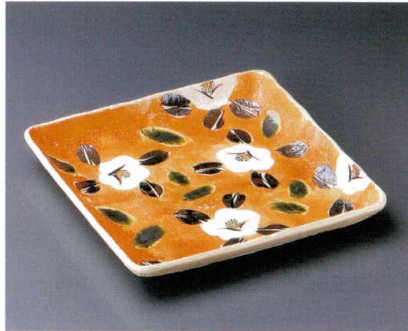

Catalogue No.
20154-142

142

正角大皿

土物

142-1-522 織部ヌリ分芦正角13.0皿
11,200円 31×31×3.3cm 13202521
142-2-522 織部ヌリ分芦正角10.0皿
7,400円 26×26×3.2cm 13203521

142-3-792 赤濃山茶花角大皿
9,600円 28×28×3.5cm 14203792

142-4-012 手描赤絵唐辛子スクエア大皿
4,750円 28×28×4.5cm 13601011

142-5-202 粉引赤絵花唐草正角9.0盛皿
4,500円 27.9×27.9×5.2cm 13303201

142-6-792 綿ぼうし角特大皿
4,300円 29×29×4.2cm 13602791

142-7-212 呉須だみ木の葉角皿
4,100円 27.5×26×3.5cm 14207212

142-8-712 白雲角盛皿
4,200円 29×29×4.5cm 13207711

142-9-012 湖水手引正角皿(大)
3,700円 29×29×2.6cm 13605011

142-10-792 新緑10.0正角皿
4,000円 26.5×26.5×4.5cm 14210792

142-11-352 粉引正角皿(大)
3,400円 27.5×27.1×3.1cm 13810351

142-12-352 レッド正角皿(大)
3,850円 27.5×27.1×3.1cm 13809351

142-13-502 天目点線正角大皿
3,500円 27.3×3cm 14213502