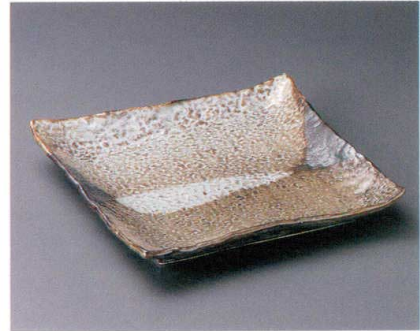

143-9-712 南蛮10.0正角皿
3,000円 28×28×2.5cm 13704711

土物

143-10-622 わらく黒マット9.0正角皿
3,150円 27.5×4.5cm 13705621

143-11-622 わらく白マット9.0正角皿
3,150円 27.5×4.5cm 13706621

143-12-262 山がすみ石目9.0正角皿
3,200円 27×27×3.5cm 20入 13813261