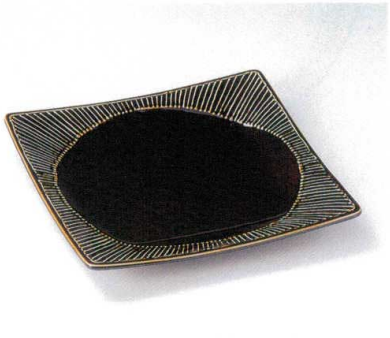

145-5-722 もえぎさざなみ盛皿
2,200円 29.2×19.6×5.4cm 20211721

145-6-552 ポタモチ砂目変形長角8.5皿
3,020円 26.5×19.5×5.3cm 24入 14506552

145-7-162 ストライプ四ツ足角盛皿
2,750円 24.5×6cm 13910161

145-8-502 一筆四ツ足四方角大皿
2,200円 25×25×5.5cm 13912501

145-9-052 飴釉更紗十草8.0角皿
2,000円 25×25×3cm 18214051

145-10-352 黒水晶折八角皿
1,530円 25×24×3cm 14510352

145-11-612 白刷毛均窯八角盛皿
2,600円 27×27×4cm 13906611

145-12-602 織部かすり10.0花形皿
1,850円 26.5×3×3.5cm 25入 18109601