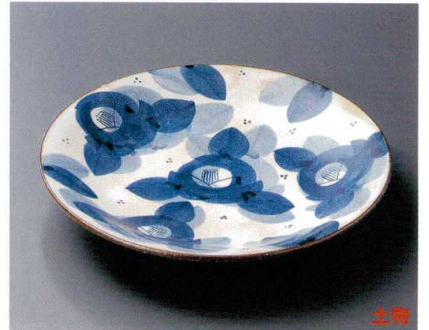

Catalogue No.
20154-158

158

丸皿
27
30
cm

158-1-712 赤絵志野陽炎9.0浅鉢
5,800円 28×3.7cm 14601711

土物

158-2-272 伊賀三ッ押し尺深皿
5,600円 29.7×5cm 14107271

158-3-282 黄釉吹9.0皿
5,000円 28.5×4.5cm 20入 15803282

158-4-272 黒吹丸9.0皿
5,000円 28.3×4cm 14302271

158-5-682 粉引刷毛目9.0皿
4,800円 28.5×5cm 14207681

手造り

158-6-012 ダミ椿8.5皿
3,800円 27×4cm 15806012

土物

158-7-732 京ごのみ丸大皿
3,500円 29×26×3cm 15807732

158-8-792 南蛮金銀10.0丸皿
3,600円 29×26×3cm 14501791

158-9-712 深草めん皿
3,500円 29×4.5cm 14404711