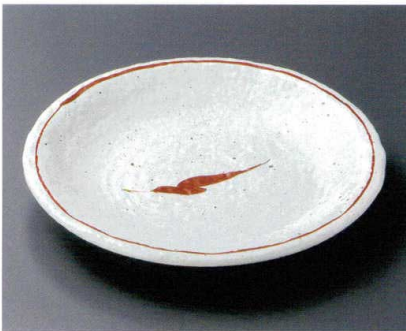

Catalogue No.
20154-158

158

丸皿
27
30
cm

158-1-712 赤絵志野陽炎9.0浅鉢
5,800円 28×3.7cm 14601711

土物

158-2-272 伊賀三ッ押し尺深皿
5,600円 29.7×5cm 14107271

158-3-282 黄釉吹9.0皿
5,000円 28.5×4.5cm 20入 15803282

158-4-272 黒吹丸9.0皿
5,000円 28.3×4cm 14302271

158-5-682 粉引刷毛目9.0皿
4,800円 28.5×5cm 14207681

手造り

158-6-012 ダミ椿8.5皿
3,800円 27×4cm 15806012

土物

158-7-732 京ごのみ丸大皿
3,500円 29×26×3cm 15807732

158-8-792 南蛮金銀10.0丸皿
3,600円 29×26×3cm 14501791

158-9-712 深草めん皿
3,500円 29×4.5cm 14404711

土物

158-10-212 夢想花石目9.0皿
3,400円 27.5×3.5cm 14604211

158-11-672 唐辛子9.0皿
3,200円 27.5×3.5cm 14605671

158-12-622 雪嶺石目9.0皿
3,200円 27.8×3.6cm 15812622