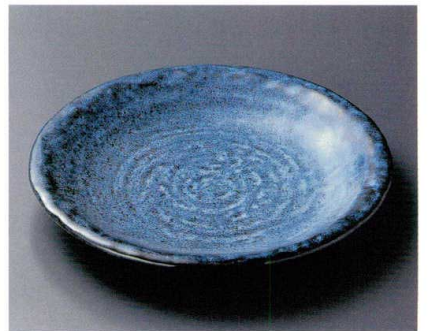

158-5-682 粉引刷毛目9.0皿
4,800円 28.5×5cm 14207681

手造り

158-6-012 ダミ椿8.5皿
3,800円 27×4cm 15806012

土物

158-7-732 京ごのみ丸大皿
3,500円 29×26×3cm 15807732

158-8-792 南蛮金銀10.0丸皿
3,600円 29×26×3cm 14501791

158-9-712 深草めん皿
3,500円 29×4.5cm 14404711

土物

158-10-212 夢想花石目9.0皿
3,400円 27.5×3.5cm 14604211

158-11-672 唐辛子9.0皿
3,200円 27.5×3.5cm 14605671

158-12-622 雪嶺石目9.0皿
3,200円 27.8×3.6cm 15812622