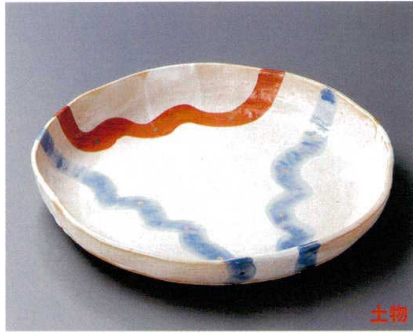

Catalogue No.
20154-158

158

丸皿
27
30
cm

158-1-712 赤絵志野陽炎9.0浅鉢
5,800円 28×3.7cm 14601711

土物

158-2-272 伊賀三ッ押し尺深皿
5,600円 29.7×5cm 14107271

158-3-282 黄釉吹9.0皿
5,000円 28.5×4.5cm 20入 15803282

158-4-272 黒吹丸9.0皿
5,000円 28.3×4cm 14302271

158-5-682 粉引刷毛目9.0皿
4,800円 28.5×5cm 14207681

手造り

158-6-012 ダミ椿8.5皿
3,800円 27×4cm 15806012

土物

158-7-732 京ごのみ丸大皿
3,500円 29×26×3cm 15807732

158-8-792 南蛮金銀10.0丸皿
3,600円 29×26×3cm 14501791

158-9-712 深草めん皿
3,500円 29×4.5cm 14404711