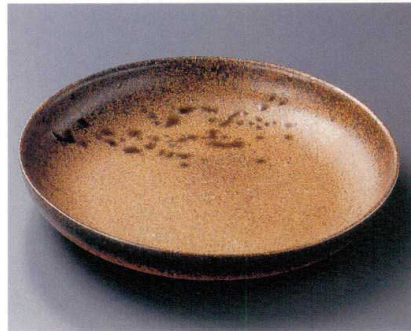

丸皿  
〔27  
〜  
30  
cm〕

159-1-712 うのふめん皿  
3,200円 29×4.5cm 14407711

159-2-522 コバルト一珍ウス9.5深皿  
3,200円 28.5×5.5cm 14409521

159-3-522 黒結び9寸盛込皿  
3,000円 27.8×5.9cm 14503521

159-4-262 白鹿の子石目9.0皿  
2,900円 27.8×3.6cm 20入 14710261

159-5-622 白雪石目9.0皿  
2,900円 27.7×3.7cm 14901621

159-6-712 白雲9.0丸皿  
2,800円 27.5×2.5cm 15301711

159-7-552 粉引9.0皿  
2,700円 27.5×3.6cm 14808551

159-8-712 伊賀灰釉吹9.0深皿  
2,750円 28.3×4.5cm 15908712

159-9-622 銀河石目9.0皿  
2,650円 27.8×3.6cm 25入 14410621