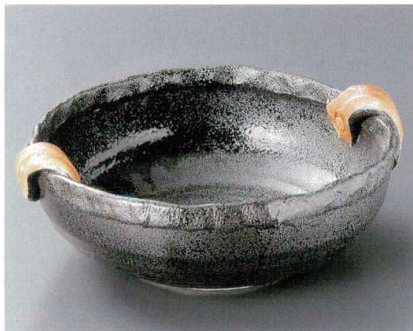

16-5-252 粉引ひねり8寸鉢
6,300円 25.3×24×7.1cm 01605252

16-6-552 梅花皮山帰来新8寸鉢
5,800円 25×7.2cm 15入 02002551

16-7-552 赤絵鳳凰片口8.5大鉢
5,700円 25.3×26.6×7.5cm 10入 01607552

16-8-552 カイラギゲタハマ波彫り盛皿
5,200円 25×24.5×9.5cm 10入 01608552

16-9-702 織部8.0丸鉢
5,500円 24.5×7.5cm 01609702

16-10-282 黒結晶手付多用丼
4,200円 25.8×21.8×9cm 20入 01602281

16-11-502 シュプール8.0平鉢
5,000円 25×5.5cm 01805501

16-12-552 星空8寸大鉢
4,100円 25.5×11.3cm 15入 01612552