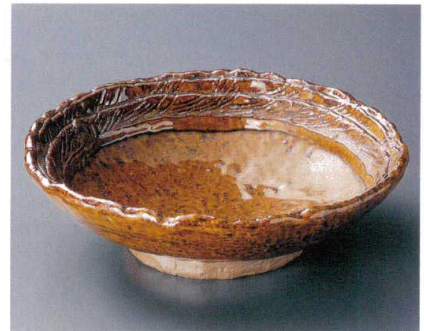

Catalogue No.
20154-17

大鉢・盛鉢
〔20
〜
28
cm〕

17-1-252 手造り粉引平大鉢
9,000円 25.5×7cm 01701252

土物 手造り

17-2-212 織部十草80盛鉢
3,850円 24.5×6.5cm 01702212

17-3-552 タコ唐草片口三ツ足盛鉢
3,800円 26×23.5×9cm 01404551

土物

17-4-552 唐津両手付盛鉢
3,500円 28×25.2×12.5cm 12入 01704552

17-5-722 御深井角足付大鉢
3,800円 26.4×21.3×7.8cm 01505721

土物

17-6-162 自然釉縄淵8.5盛鉢
3,800円 24×7cm 01910161

17-7-202 志野織部草花盛皿
3,350円 26×19×4.5cm 01912201

17-8-282 青釉かいらぎ8.0深皿
3,500円 24.5×23×5.5cm 20入 01909281

17-9-552 焼ば灰釉流し変形9寸鉢
3,300円 26.5×26×7.8cm 15入 01706551