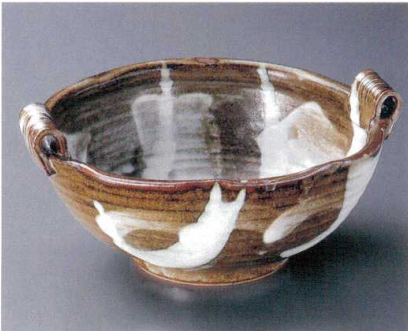

Catalogue No.
20154-17

大鉢・盛鉢
〔20
〜
28
cm〕

17-1-252 手造り粉引平大鉢
9,000円 25.5×7cm 01701252

土物 手造り

17-2-212 織部十草80盛鉢
3,850円 24.5×6.5cm 01702212

17-3-552 タコ唐草片口三ツ足盛鉢
3,800円 26×23.5×9cm 01404551

土物

17-4-552 唐津両手付盛鉢
3,500円 28×25.2×12.5cm 12入 01704552

17-5-722 御深井角足付大鉢
3,800円 26.4×21.3×7.8cm 01505721

土物

17-6-162 自然釉縄淵8.5盛鉢
3,800円 24×7cm 01910161

17-7-202 志野織部草花盛皿
3,350円 26×19×4.5cm 01912201

17-8-282 青釉かいらぎ8.0深皿
3,500円 24.5×23×5.5cm 20入 01909281

17-9-552 焼ば灰釉流し変形9寸鉢
3,300円 26.5×26×7.8cm 15入 01706551