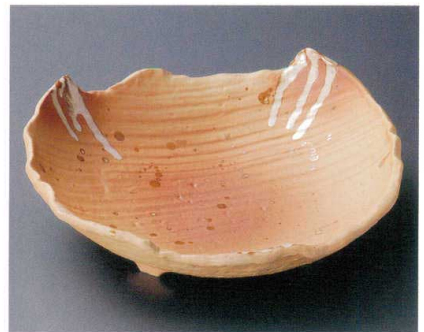

Catalogue No.
20154-17

大鉢・盛鉢
〔20
〜
28
cm〕

17-1-252 手造り粉引平大鉢
9,000円 25.5×7cm 01701252

土物 手造り

17-2-212 織部十草80盛鉢
3,850円 24.5×6.5cm 01702212

17-3-552 タコ唐草片口三ツ足盛鉢
3,800円 26×23.5×9cm 01404551

土物

17-4-552 唐津両手付盛鉢
3,500円 28×25.2×12.5cm 12入 01704552

17-5-722 御深井角足付大鉢
3,800円 26.4×21.3×7.8cm 01505721

土物

17-6-162 自然釉縄淵8.5盛鉢
3,800円 24×7cm 01910161

17-7-202 志野織部草花盛皿
3,350円 26×19×4.5cm 01912201

17-8-282 青釉かいらぎ8.0深皿
3,500円 24.5×23×5.5cm 20入 01909281

17-9-552 焼ば灰釉流し変形9寸鉢
3,300円 26.5×26×7.8cm 15入 01706551

17-10-522 窯変雲流8.5鉢
3,650円 26.2×25.8×8.7cm 01313521

17-11-522 窯変雲流7.5鉢
2,100円 22.8×22.3×7cm 01312521

17-12-202 備前風オリメ角鉢(大)
3,400円 24.2×24.2×7cm 01808201

17-13-202 備前風オリメ角鉢(中)
2,200円 20.6×20.6×4.5cm 01807201