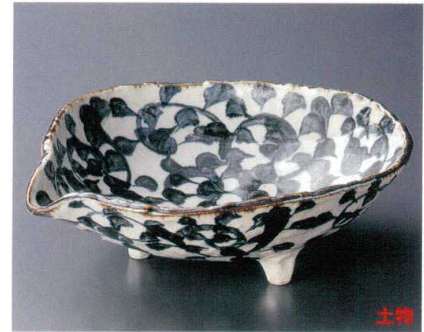

Catalogue No.
20154-17

大鉢・盛鉢
〔20
〜
28
cm〕

17-1-252 手造り粉引平大鉢
9,000円 25.5×7cm 01701252

土物 手造り

17-2-212 織部十草80盛鉢
3,850円 24.5×6.5cm 01702212

17-3-552 タコ唐草片口三ツ足盛鉢
3,800円 26×23.5×9cm 01404551

土物

17-4-552 唐津両手付盛鉢
3,500円 28×25.2×12.5cm 12入 01704552

17-5-722 御深井角足付大鉢
3,800円 26.4×21.3×7.8cm 01505721

土物

17-6-162 自然釉縄淵8.5盛鉢
3,800円 24×7cm 01910161

17-7-202 志野織部草花盛皿
3,350円 26×19×4.5cm 01912201

17-8-282 青釉かいらぎ8.0深皿
3,500円 24.5×23×5.5cm 20入 01909281

17-9-552 焼ば灰釉流し変形9寸鉢
3,300円 26.5×26×7.8cm 15入 01706551