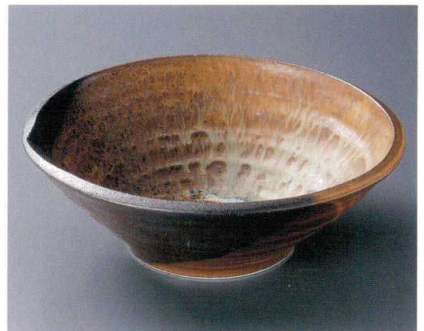

Catalogue No.
20154-17

大鉢・盛鉢
〔20
〜
28
cm〕

17-1-252 手造り粉引平大鉢
9,000円 25.5×7cm 01701252

土物 手造り

17-2-212 織部十草80盛鉢
3,850円 24.5×6.5cm 01702212

17-3-552 タコ唐草片口三ツ足盛鉢
3,800円 26×23.5×9cm 01404551

土物

17-4-552 唐津両手付盛鉢
3,500円 28×25.2×12.5cm 12入 01704552

17-5-722 御深井角足付大鉢
3,800円 26.4×21.3×7.8cm 01505721

土物

17-6-162 自然釉縄淵8.5盛鉢
3,800円 24×7cm 01910161

17-7-202 志野織部草花盛皿
3,350円 26×19×4.5cm 01912201

17-8-282 青釉かいらぎ8.0深皿
3,500円 24.5×23×5.5cm 20入 01909281

17-9-552 焼ば灰釉流し変形9寸鉢
3,300円 26.5×26×7.8cm 15入 01706551

17-10-522 窯変雲流8.5鉢
3,650円 26.2×25.8×8.7cm 01313521

17-11-522 窯変雲流7.5鉢
2,100円 22.8×22.3×7cm 01312521

17-12-202 備前風オリメ角鉢(大)
3,400円 24.2×24.2×7cm 01808201

17-13-202 備前風オリメ角鉢(中)
2,200円 20.6×20.6×4.5cm 01807201