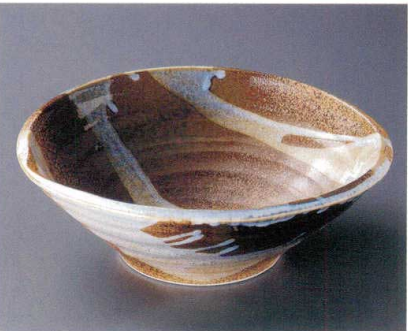

Catalogue No.
20154-17

大鉢・盛鉢
〔20
〜
28
cm〕

17-1-252 手造り粉引平大鉢
9,000円 25.5×7cm 01701252

土物 手造り

17-2-212 織部十草80盛鉢
3,850円 24.5×6.5cm 01702212

17-3-552 タコ唐草片口三ツ足盛鉢
3,800円 26×23.5×9cm 01404551

土物

17-4-552 唐津両手付盛鉢
3,500円 28×25.2×12.5cm 12入 01704552

17-5-722 御深井角足付大鉢
3,800円 26.4×21.3×7.8cm 01505721

土物

17-6-162 自然釉縄淵8.5盛鉢
3,800円 24×7cm 01910161

17-7-202 志野織部草花盛皿
3,350円 26×19×4.5cm 01912201

17-8-282 青釉かいらぎ8.0深皿
3,500円 24.5×23×5.5cm 20入 01909281

17-9-552 焼ば灰釉流し変形9寸鉢
3,300円 26.5×26×7.8cm 15入 01706551

17-10-522 窯変雲流8.5鉢
3,650円 26.2×25.8×8.7cm 01313521

17-11-522 窯変雲流7.5鉢
2,100円 22.8×22.3×7cm 01312521

17-12-202 備前風オリメ角鉢(大)
3,400円 24.2×24.2×7cm 01808201

17-13-202 備前風オリメ角鉢(中)
2,200円 20.6×20.6×4.5cm 01807201