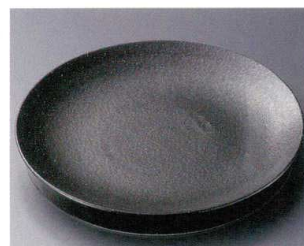

173-10-512 呉須巻7.0皿
2,200円 20.5×3.3cm
17310512

173-11-212 紺碧一珍6.5八角皿
2,100円 19×2.3cm
18820211

173-12-362 赤絵小花6.0皿
2,100円 18.2×2.5cm
17312362

173-13-282 灰釉荒土切立6.5皿
2,100円 20×3cm 30入
16106281

173-14-522 織部ヌリ分芦深口丸5.5皿
2,000円 17.8×2.2cm
16007521

173-15-682 灰釉ソギ目和皿
1,950円 19×4.5cm
16204681

173-16-212 黒陶6.5プレート
1,950円 19.5×2.2cm
17316212

173-17-522 色絵銀彩舞丸6.5皿
2,000円 20.5×2cm
16114521

173-18-702 織部格子三ッ押中皿
1,950円 18.3×3.5cm
17318702

173-19-682 朱巻福の字6.0皿
1,950円 18×3cm 25004681
173-20-682 朱巻福の字5.0皿
1,650円 16×3cm 25003681