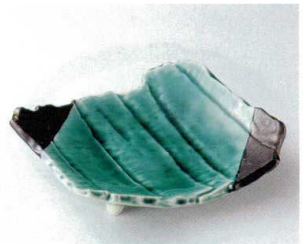

178-8-752 メダカラスター一方上り7.0寸皿  
3,000円 28×20×8cm  
17808752

178-9-552 ピンク-珍ラスター折紙8.5寸口変皿  
2,830円 26.5×19.3×8.5cm 20入  
17809552

178-10-202 白吹竜田川半月口変り皿  
2,800円 16×20cm  
16016201

178-11-562 緑釉カイヤギ正角皿  
2,700円 18×18.5×3cm  
18805561