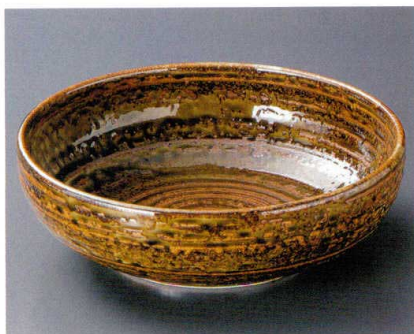

Catalogue No.

20154-18

18

大鉢・盛鉢
20
27
cm

18-1-672 伊賀オリーブ巻8.0盛鉢
3,100円 25×7.5cm 01707671

18-2-532 紺ビードロ8.5反井
3,000円 26×9cm 01406531

18-3-202 志野文字舟型盛鉢
3,100円 24.3×14.8×8cm 01913201

18-4-552 粉引山茶花変形8寸鉢
3,000円 24.3×22.7×6.8cm 20入 01804552

18-5-052 銀彩黒楕円鉢
3,000円 24×20.5×9cm 01805052

18-6-262 タコ唐草盛鉢(大)
2,900円 26.5×21×7.5cm 30入 01407261

18-7-052 黒備前吹玉淵8.0鉢
2,800円 26.5×25.5×6cm 01608051

18-8-112 青うのふ8.0大鉢
2,650円 24×7cm 01809111

18-9-752 石目カスリ8.0
4,000円 25×8cm 01809752

18-10-572 不動特大鉢
3,400円 26.5×23.7×8cm 01810572
18-11-572 不動大鉢
1,600円 21×17.8×6.5cm 01811572

18-12-752 伊羅保二色十草石目8.0ボール
3,100円 24.5×7.6cm 01812752
18-13-752 伊羅保二色十草石目7.0ボール
2,600円 21.8×8.4cm 01813752

18-14-522 いぶし織部変形大鉢
2,350円 24.2×21×9.7cm 01814522
18-15-522 いぶし織部変形中鉢
1,500円 20.8×16.6×8cm 01815522