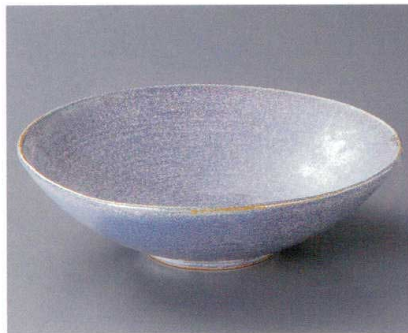

Catalogue No.

20154-18

18

大鉢・盛鉢
20
27
cm

18-1-672 伊賀オリーブ巻8.0盛鉢
3,100円 25×7.5cm 01707671

18-2-532 紺ビードロ8.5反井
3,000円 26×9cm 01406531

18-3-202 志野文字舟型盛鉢
3,100円 24.3×14.8×8cm 01913201

18-4-552 粉引山茶花変形8寸鉢
3,000円 24.3×22.7×6.8cm 20入 01804552

18-5-052 銀彩黒楕円鉢
3,000円 24×20.5×9cm 01805052

18-6-262 タコ唐草盛鉢(大)
2,900円 26.5×21×7.5cm 30入 01407261

18-7-052 黒備前吹玉淵8.0鉢
2,800円 26.5×25.5×6cm 01608051

18-8-112 青うのふ8.0大鉢
2,650円 24×7cm 01809111

18-9-752 石目カスリ8.0
4,000円 25×8cm 01809752

18-10-572 不動特大鉢
3,400円 26.5×23.7×8cm 01810572
18-11-572 不動大鉢
1,600円 21×17.8×6.5cm 01811572

18-12-752 伊羅保二色十草石目8.0ボール
3,100円 24.5×7.6cm 01812752
18-13-752 伊羅保二色十草石目7.0ボール
2,600円 21.8×8.4cm 01813752

18-14-522 いぶし織部変形大鉢
2,350円 24.2×21×9.7cm 01814522
18-15-522 いぶし織部変形中鉢
1,500円 20.8×16.6×8cm 01815522