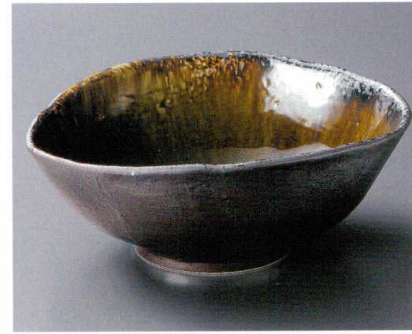

18-5-052 銀彩黒楕円鉢
3,000円 24×20.5×9cm 01805052

18-6-262 タコ唐草盛鉢(大)
2,900円 26.5×21×7.5cm 30入 01407261

18-7-052 黒備前吹玉淵8.0鉢
2,800円 26.5×25.5×6cm 01608051

18-8-112 青うのふ8.0大鉢
2,650円 24×7cm 01809111

18-9-752 石目カスリ8.0
4,000円 25×8cm 01809752

18-10-572 不動特大鉢
3,400円 26.5×23.7×8cm 01810572
18-11-572 不動大鉢
1,600円 21×17.8×6.5cm 01811572

18-12-752 伊羅保二色十草石目8.0ボール
3,100円 24.5×7.6cm 01812752
18-13-752 伊羅保二色十草石目7.0ボール
2,600円 21.8×8.4cm 01813752

18-14-522 いぶし織部変形大鉢
2,350円 24.2×21×9.7cm 01814522
18-15-522 いぶし織部変形中鉢
1,500円 20.8×16.6×8cm 01815522