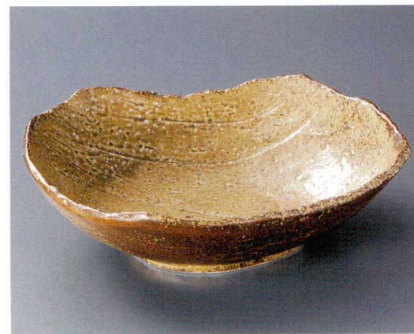

18-5-052 銀彩黒楕円鉢
3,000円 24×20.5×9cm 01805052

18-6-262 タコ唐草盛鉢(大)
2,900円 26.5×21×7.5cm 30入 01407261

18-7-052 黒備前吹玉淵8.0鉢
2,800円 26.5×25.5×6cm 01608051

18-8-112 青うのふ8.0大鉢
2,650円 24×7cm 01809111

18-9-752 石目カスリ8.0
4,000円 25×8cm 01809752

18-10-572 不動特大鉢
3,400円 26.5×23.7×8cm 01810572
18-11-572 不動大鉢
1,600円 21×17.8×6.5cm 01811572

18-12-752 伊羅保二色十草石目8.0ボール
3,100円 24.5×7.6cm 01812752
18-13-752 伊羅保二色十草石目7.0ボール
2,600円 21.8×8.4cm 01813752

18-14-522 いぶし織部変形大鉢
2,350円 24.2×21×9.7cm 01814522
18-15-522 いぶし織部変形中鉢
1,500円 20.8×16.6×8cm 01815522