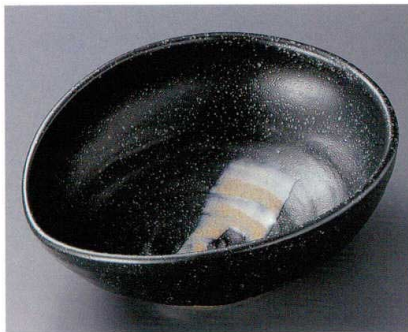

Catalogue No.

20154-18

18

大鉢・盛鉢
20
27
cm

18-1-672 伊賀オリーブ巻8.0盛鉢
3,100円 25×7.5cm 01707671

18-2-532 紺ビードロ8.5反井
3,000円 26×9cm 01406531

18-3-202 志野文字舟型盛鉢
3,100円 24.3×14.8×8cm 01913201

18-4-552 粉引山茶花変形8寸鉢
3,000円 24.3×22.7×6.8cm 20入 01804552

18-5-052 銀彩黒楕円鉢
3,000円 24×20.5×9cm 01805052

18-6-262 タコ唐草盛鉢(大)
2,900円 26.5×21×7.5cm 30入 01407261

18-7-052 黒備前吹玉淵8.0鉢
2,800円 26.5×25.5×6cm 01608051

18-8-112 青うのふ8.0大鉢
2,650円 24×7cm 01809111

18-9-752 石目カスリ8.0
4,000円 25×8cm 01809752

18-10-572 不動特大鉢
3,400円 26.5×23.7×8cm 01810572
18-11-572 不動大鉢
1,600円 21×17.8×6.5cm 01811572

18-12-752 伊羅保二色十草石目8.0ボール
3,100円 24.5×7.6cm 01812752
18-13-752 伊羅保二色十草石目7.0ボール
2,600円 21.8×8.4cm 01813752

18-14-522 いぶし織部変形大鉢
2,350円 24.2×21×9.7cm 01814522
18-15-522 いぶし織部変形中鉢
1,500円 20.8×16.6×8cm 01815522