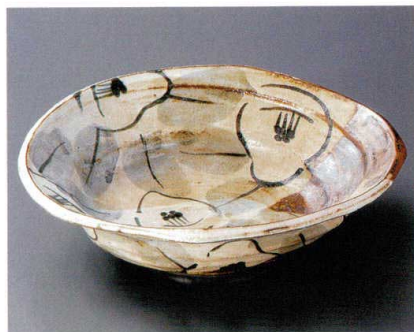

Catalogue No.

20154-18

18

大鉢・盛鉢
20
27
cm

18-1-672 伊賀オリーブ巻8.0盛鉢
3,100円 25×7.5cm 01707671

18-2-532 紺ビードロ8.5反井
3,000円 26×9cm 01406531

18-3-202 志野文字舟型盛鉢
3,100円 24.3×14.8×8cm 01913201

18-4-552 粉引山茶花変形8寸鉢
3,000円 24.3×22.7×6.8cm 20入 01804552

18-5-052 銀彩黒楕円鉢
3,000円 24×20.5×9cm 01805052

18-6-262 タコ唐草盛鉢(大)
2,900円 26.5×21×7.5cm 30入 01407261

18-7-052 黒備前吹玉淵8.0鉢
2,800円 26.5×25.5×6cm 01608051

18-8-112 青うのふ8.0大鉢
2,650円 24×7cm 01809111

18-9-752 石目カスリ8.0
4,000円 25×8cm 01809752

18-10-572 不動特大鉢
3,400円 26.5×23.7×8cm 01810572
18-11-572 不動大鉢
1,600円 21×17.8×6.5cm 01811572

18-12-752 伊羅保二色十草石目8.0ボール
3,100円 24.5×7.6cm 01812752
18-13-752 伊羅保二色十草石目7.0ボール
2,600円 21.8×8.4cm 01813752

18-14-522 いぶし織部変形大鉢
2,350円 24.2×21×9.7cm 01814522
18-15-522 いぶし織部変形中鉢
1,500円 20.8×16.6×8cm 01815522